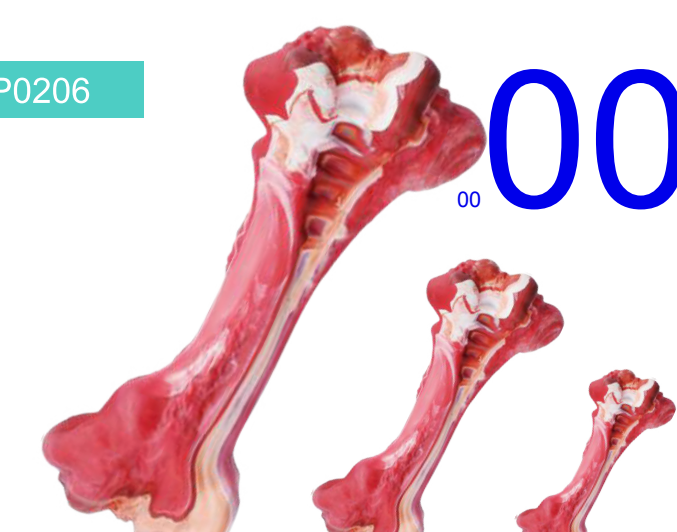

TZ-P0206

- ✔ **材料:** 天然橡胶
- ✔ **形状:** 骨头
- ✔ **口味:** 牛肉味
- ✔ **颜色:** 红白棕
- ✔ **尺寸:** S: 10*4.3*2.2cm
M: 15*6.4*3.5cm
L: 20*8.5*4.9cm
- ✔ **重量:** S: 36.5g,
M: 121.8g,
L: 292g

1

TZ-P0206

- ✔ **Material:** Natural Rubber
- ✔ **Shape:** Dog bone
- ✔ **Flavor:** Beef flavor
- ✔ **Color:** Red & White & Brown
- ✔ **Size:** S: 10*4.3*2.2cm
M: 15*6.4*3.5cm
L: 20*8.5*4.9cm
- ✔ **weight:** S: 36.5g,
M: 121.8g,
L: 292g

2

TZ-P0208

- ✔ **材料:** 天然橡胶
- ✔ **形状:** 除草车
- ✔ **口味:** 牛肉味, 奶油味
- ✔ **颜色:** 红色, 蓝色, 绿色
- ✔ **适用中型/大型犬**
- ✔ **特点:** 自带咀嚼发声器
- ✔ **重量:** 278克
- ✔ **尺寸:** 15.9*7.8*6.7cm

3

TZ-P0207

- ✔ **材料:** 天然橡胶
- ✔ **形状:** 手榴弹
- ✔ **口味:** 牛肉味
- ✔ **颜色:** 红色, 蓝色
- ✔ **适用中型/大型犬**
- ✔ **特点:** 自带咀嚼发声器
- ✔ **重量:** 280克
- ✔ **尺寸:** 15.2*7.2*7.2cm