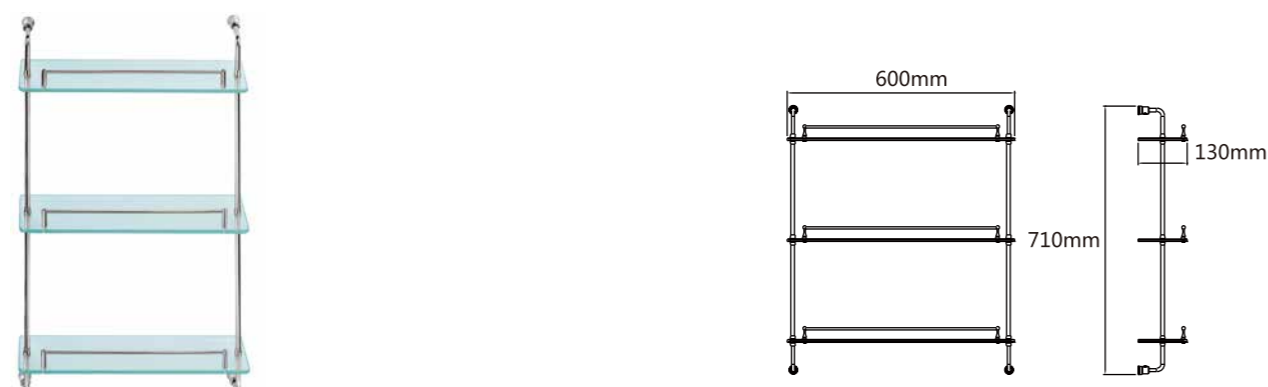

Model: JQS-2150 单层砂玻璃架 (50cm)

Model: JQS-62 双层砂玻璃架 (40cm 50cm)

Model: JQS-52 双层砂玻璃架 (25cm角架)

Model: JQS-3112 单层砂玻璃架 (40cm 50cm 60cm)

Model: JQS-3113 双层砂玻璃架 (40cm 50cm 60cm)

Model: JQS-01 单层转角玻璃架 (25cm)

Model: JQS-02 双层转角玻璃架 (25cm)

Model: JQS-3114 三层砂玻璃架 (40cm 50cm 60cm)

Model: JQS-03 三层转角玻璃架 (25cm)

Model: JQS-01 单层白玻璃架 (30cm 35cm 40cm 45cm 50cm) Model: JQS-02 双层白玻璃架 (25cm 35cm 40cm)

Model: JQS-A43 三层玻璃架 (20cm 25cm 30cm)

Model: JQS-2345 单层带钩玻璃架 (45cm)