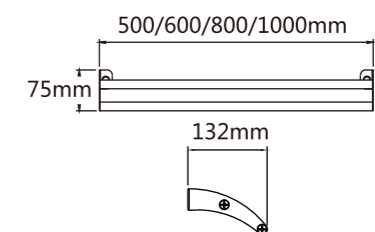

Model: JQS-B1 单杆毛巾杆(60cm 80cm 100cm)

Model: JQS-B2 双杆毛巾杆(60cm 80cm 100cm)

Model: JQS-D1 单杆毛巾杆(60cm 80cm 100cm)

Model: JQS-D2 双杆毛巾杆 (60cm 80cm 100cm)

Model: JQS-F1 单杆毛巾杆 (50cm 60cm 80cm 100cm)

Model: JQS-F2 双杆毛巾杆 (50cm 60cm 80cm 100cm)

Model: JQS-8801 220X220X60mm

Model: JQS-8807 230X120X75mm

Model: JQS-8802 205X205X60mm

Model: JQS-8808 300X120X90mm

Model: JQS-8803 250X250X60mm

Model: JQS-8809 400X130X90mm

Model: JQS-8804 205X205X90mm

Model: JQS-8810 350X120X60mm