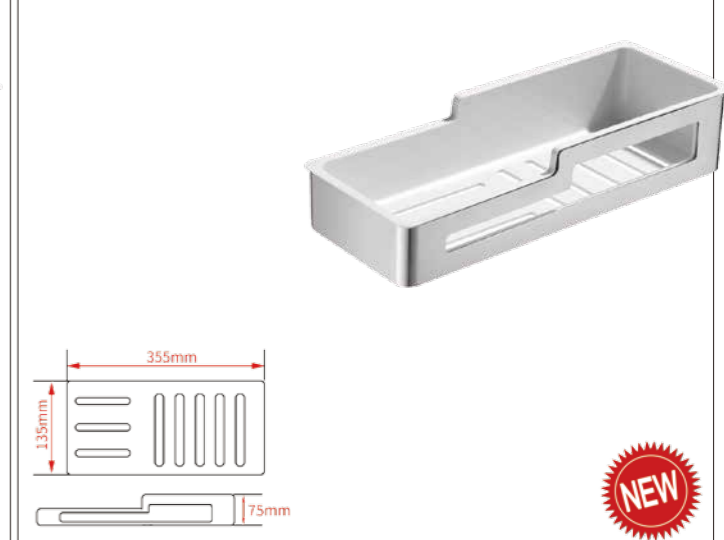

Model:JQS-M006 置物架 Basket