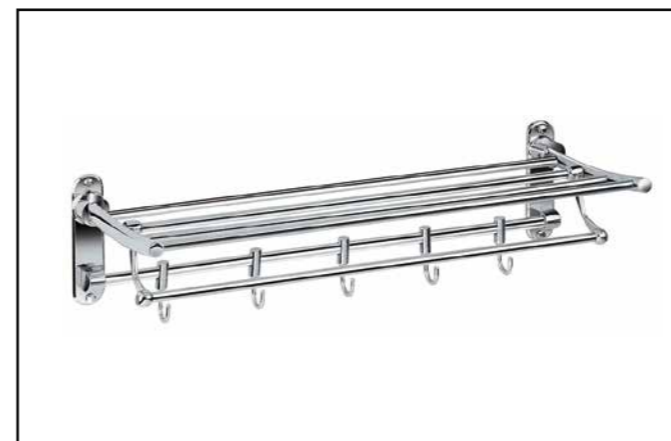

Model: JQS-838 (50cm 60cm)

Model: JQS-839 (50cm 60cm)

Model: JQS-841 伸缩毛巾架 (60cm 75cm 90cm)

伸出约: 42cm

不锈钢毛巾架 Stainless steel Towel Shelf

Model: JQS-802 三角形带钩毛巾架(40cm 50cm 60cm 70cm 80cm)

Model: JQS-803 方形毛巾架(50cm 60cm 70cm)