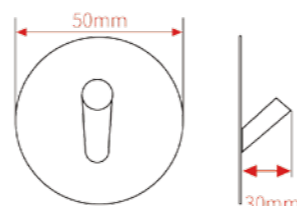

NEW

Model: JQS-AM07 挂钩 Hook