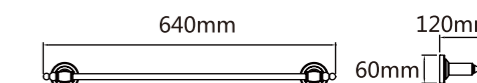

单杯座

双杯座

马桶刷座

双层毛巾杆

单碟座

衣钩

单层玻璃托架

Model: JQS-AB009

单毛巾杆

纸架

毛巾环

双层玻璃托架

双毛巾杆