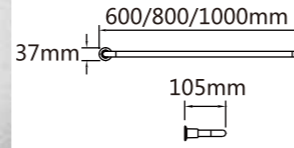

Model: YMT-W2 双杆活动巾杆

Model: JQS-W3 三杆活动巾杆

Model: JQS-W4 四杆活动巾杆

Model: JQS-Y2 双杆活动巾杆

Model: JQS-Y3 三杆活动巾杆

Model: JQS-Y4 四杆活动巾杆

Model: JQS-A1 单杆毛巾杆(60cm 80cm 100cm)

Model: JQS-A2 单毛巾杆 (60cm 80cm 100cm)

Model: JQS-B1 单杆毛巾杆(60cm 80cm 100cm)

Model: JQS-B2 双杆毛巾杆(60cm 80cm 100cm)

Model: JQS-D1 单杆毛巾杆(60cm 80cm 100cm)

Model: JQS-D2 双杆毛巾杆 (60cm 80cm 100cm)

Model: JQS-F1 单杆毛巾杆 (50cm 60cm 80cm 100cm)

Model: JQS-F2 双杆毛巾杆 (50cm 60cm 80cm 100cm)