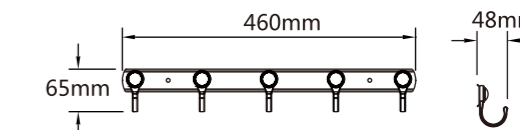

Model: JQS-K 纯钢钩系列(3-6钩)

3钩长: 210mm  
4钩长: 300mm  
5钩长: 390mm  
6钩长: 480mm

Model: JQS-O 纯钢钩系列(3-6钩)

3钩长: 210mm  
4钩长: 300mm  
5钩长: 390mm  
6钩长: 480mm

Model: JQS-Z 纯钢钩系列(3-6钩)

4钩长: 370mm  
5钩长: 460mm  
6钩长: 530mm  
7钩长: 590mm  
8钩长: 660mm

Model: JQS-L 纯钢钩系列(4-8钩)

**Model: JQS-A** 钩系列(6、8、10钩)

6钩长：400mm 8钩长：470mm  
10钩长：550mm

**Model: JQS-V(拉丝) JQS-P(亮光)** 纯钢钩系列

4钩长：300mm 5钩长：390mm 6钩长：480mm  
7钩长：570mm 8钩长：660mm

**Model: JQS-I(铝板) JQS-E(钢板)** 钩系列(4-8钩)