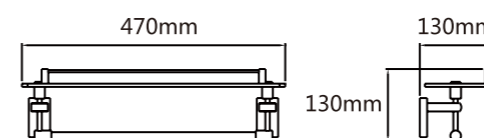

Model: JQS-T012

单层玻璃托架