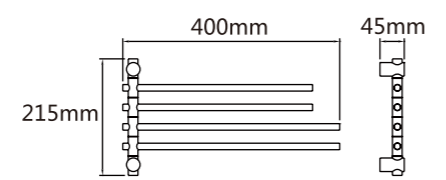

Model: JQS-804 U形毛巾架(40cm 50cm 60cm)

Model: JQS-807 带底板H形毛巾杆 (50cm 60cm)

Model: JQS-809 H形毛巾架 (50cm 60cm)

Model: JQS-816 多钩毛巾架 (50cm 60cm)

Model: JQS-817(钢) 活动钩毛巾架 (50cm 60cm)

太空铝毛巾架 Space Aluminium Towel Shelf

Model: JQS-835 (50cm 60cm)

Model: JQS-831 (50cm 60cm)

Model: JQS-832 (50cm 60cm)

Model: JQS-836 (50cm 60cm)

Model: JQS-837 (50cm 60cm)

Model: JQS-G2 双杆活动巾杆

Model: JQS-G3 三杆活动巾杆

Model: JQS-G4 四杆活动巾杆