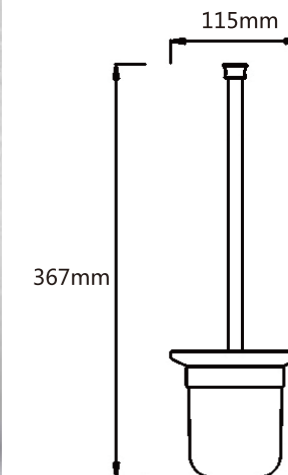

Model: JQS-2505 托架连玻璃

Model: JQS-2508 单毛巾杆 18" 24" 30"

Model: JQS-2512 双层浴巾架

Model: JQS-2513 单毛巾杆 18" 24" 30"

Model: JQS-2513B 双层浴巾架

Model: JQS-2515 马桶刷座

Model: JQS-2601 单杯座

Model: JQS-2605 托架连玻璃