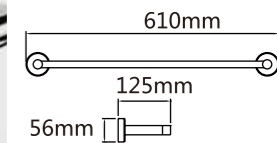

Model: JQS-2513 单毛巾杆 18" 24" 30"