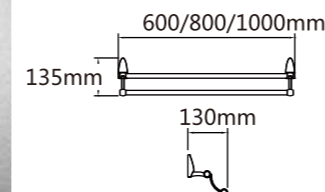

Model: YMT-W2 双杆活动巾杆

Model: JQS-W3 三杆活动巾杆

Model: JQS-W4 四杆活动巾杆

Model: JQS-Y2 双杆活动巾杆

Model: JQS-Y3 三杆活动巾杆

Model: JQS-Y4 四杆活动巾杆

Model: JQS-A1 单杆毛巾杆(60cm 80cm 100cm)

Model: JQS-A2 单毛巾杆 (60cm 80cm 100cm)

Model: JQS-B1 单杆毛巾杆(60cm 80cm 100cm)

Model: JQS-B2 双杆毛巾杆(60cm 80cm 100cm)

Model: JQS-D1 单杆毛巾杆(60cm 80cm 100cm)

Model: JQS-D2 双杆毛巾杆 (60cm 80cm 100cm)

Model: JQS-F1 单杆毛巾杆 (50cm 60cm 80cm 100cm)

Model: JQS-F2 双杆毛巾杆 (50cm 60cm 80cm 100cm)