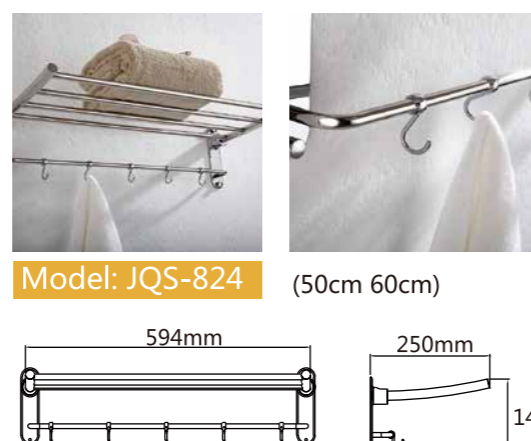

Model: JQS-A844(亮光) B844(砂光) (50cm 60cm)  
Model: JQS-A849(亮光) B849(砂光) (50cm 60cm) 不带杆

Model: JQS-A845(亮光) B845(砂光) (50cm 60cm)  
Model: JQS-A850(亮光) B850(砂光) (50cm 60cm) 不带杆

Model: JQS-846 伸缩毛巾架 (60cm 75cm 90cm)

Model: JQS-838 (50cm 60cm)

Model: JQS-839 (50cm 60cm)

Model: JQS-841 伸缩毛巾架 (60cm 75cm 90cm)

伸出约: 42cm

不锈钢毛巾架 Stainless steel Towel Shelf

Model: JQS-802 三角形带钩毛巾架(40cm 50cm 60cm 70cm 80cm)

Model: JQS-803 方形毛巾架(50cm 60cm 70cm)

Model: JQS-804 U形毛巾架(40cm 50cm 60cm)

Model: JQS-807 带底板H形毛巾杆 (50cm 60cm)

Model: JQS-809 H形毛巾架 (50cm 60cm)

Model: JQS-816 多钩毛巾架 (50cm 60cm)

Model: JQS-817(钢) 活动钩毛巾架 (50cm 60cm)

太空铝毛巾架 Space Aluminium Towel Shelf