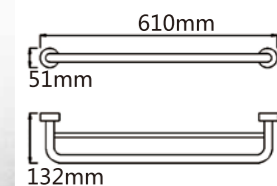

Model: JQS-2508 单毛巾杆 18" 24" 30"