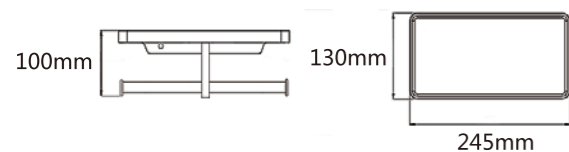

Model: C-RY01 带纸置物架