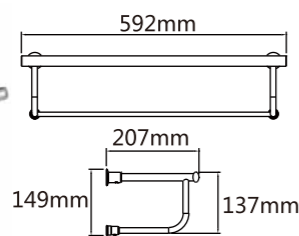

Model: JQS-A844(亮光) B844(砂光) (50cm 60cm)  
Model: JQS-A849(亮光) B849(砂光) (50cm 60cm) 不带杆

Model: JQS-A845(亮光) B845(砂光) (50cm 60cm)  
Model: JQS-A850(亮光) B850(砂光) (50cm 60cm) 不带杆

Model: JQS-846 伸缩毛巾架 (60cm 75cm 90cm)

Model: JQS-838 (50cm 60cm)

Model: JQS-839 (50cm 60cm)

Model: JQS-841 伸缩毛巾架 (60cm 75cm 90cm)

伸出约: 42cm

不锈钢毛巾架 Stainless steel Towel Shelf

Model: JQS-802 三角形带钩毛巾架(40cm 50cm 60cm 70cm 80cm)

Model: JQS-803 方形毛巾架(50cm 60cm 70cm)

Model: JQS-804 U形毛巾架(40cm 50cm 60cm)

Model: JQS-807 带底板H形毛巾杆 (50cm 60cm)

Model: JQS-809 H形毛巾架 (50cm 60cm)

Model: JQS-816 多钩毛巾架 (50cm 60cm)

Model: JQS-817(钢) 活动钩毛巾架 (50cm 60cm)

太空铝毛巾架 Space Aluminium Towel Shelf