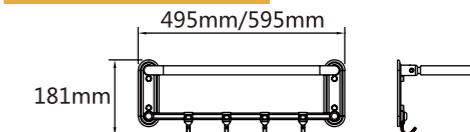

Model: JQS-A844(亮光) B844(砂光) (50cm 60cm)  
Model: JQS-A849(亮光) B849(砂光) (50cm 60cm) 不带杆

Model: JQS-A845(亮光) B845(砂光) (50cm 60cm)  
Model: JQS-A850(亮光) B850(砂光) (50cm 60cm) 不带杆

Model: JQS-846 伸缩毛巾架 (60cm 75cm 90cm)

Model: JQS-838 (50cm 60cm)

Model: JQS-839 (50cm 60cm)

Model: JQS-841 伸缩毛巾架 (60cm 75cm 90cm)

伸出约: 42cm

不锈钢毛巾架 Stainless steel Towel Shelf

Model: JQS-802 三角形带钩毛巾架(40cm 50cm 60cm 70cm 80cm)

Model: JQS-803 方形毛巾架(50cm 60cm 70cm)