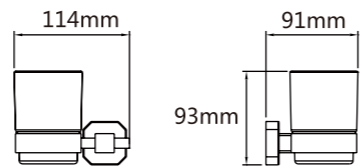

Model: JQS-1204 毛巾环

Model: JQS-1206 衣钩

Model: JQS-1205 托架连玻璃

Model: JQS-1208 单毛巾杆 18" 24" 30"

Model: JQS-1213 双毛巾杆 18" 24" 30"

Model: JQS-1212 双层浴巾架

Model: JQS-1215 马桶刷座

Model: JQS-2801 单杯座