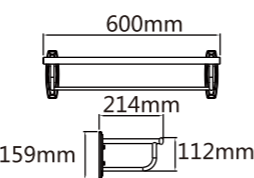

Model: JQS-A844(亮光) B844(砂光) (50cm 60cm)  
Model: JQS-A849(亮光) B849(砂光) (50cm 60cm) 不带杆

Model: JQS-A845(亮光) B845(砂光) (50cm 60cm)  
Model: JQS-A850(亮光) B850(砂光) (50cm 60cm) 不带杆

Model: JQS-846 伸缩毛巾架 (60cm 75cm 90cm)

Model: JQS-838 (50cm 60cm)

Model: JQS-839 (50cm 60cm)

Model: JQS-841 伸缩毛巾架 (60cm 75cm 90cm)

伸出约: 42cm

不锈钢毛巾架 Stainless steel Towel Shelf

Model: JQS-802 三角形带钩毛巾架(40cm 50cm 60cm 70cm 80cm)

Model: JQS-803 方形毛巾架(50cm 60cm 70cm)

Model: JQS-804 U形毛巾架(40cm 50cm 60cm)

Model: JQS-807 带底板H形毛巾杆 (50cm 60cm)

Model: JQS-809 H形毛巾架 (50cm 60cm)

Model: JQS-816 多钩毛巾架 (50cm 60cm)

Model: JQS-817(钢) 活动钩毛巾架 (50cm 60cm)

太空铝毛巾架 Space Aluminium Towel Shelf