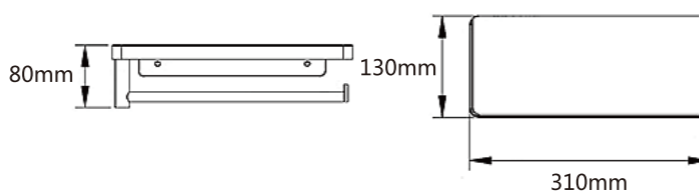

Model: C-RY03 置物架