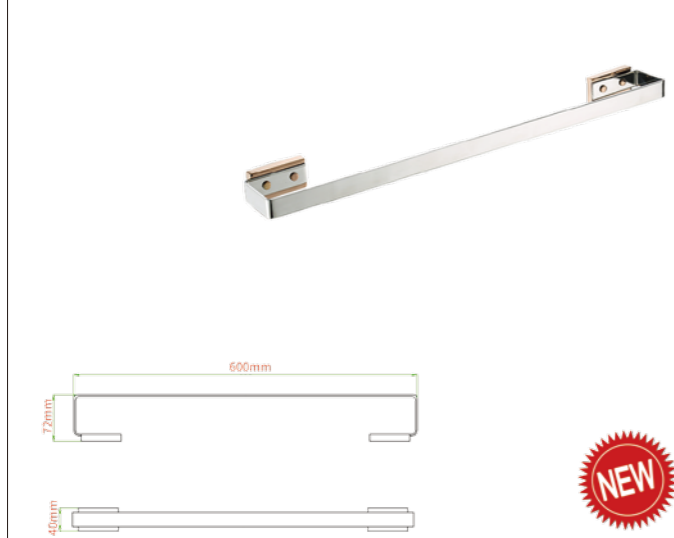

Model: JQS-V008 毛巾架 Towel shelf

Model: JQS-N007 马桶刷座 Toilet brush

Model: JQS-N008 毛巾架 Towel shelf

Model: JQS-V009 单杆 Single towel rod

Model: JQS-V010 双杆 Double towel rod

Model: JQS-N009 单杆 Single towel rod