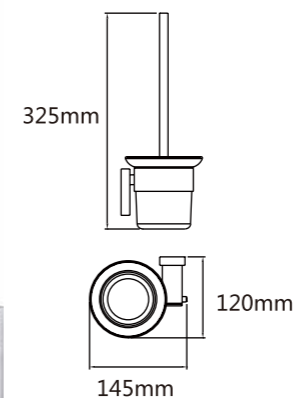

单杯座

双杯座

Model: JQS-T007

马桶刷座

单毛巾杆

单碟座

衣钩

Model: JQS-T010

单层玻璃托架

双毛巾杆

双层浴巾架

纸架

毛巾环

双层玻璃托架

折叠毛巾架