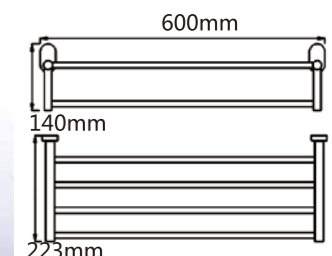

Model: JQS-1204 毛巾环

Model: JQS-1206 衣钩

Model: JQS-1205 托架连玻璃

Model: JQS-1208 单毛巾杆 18" 24" 30"

Model: JQS-1213 双毛巾杆 18" 24" 30"

Model: JQS-1212 双层浴巾架

Model: JQS-1215 马桶刷座

Model: JQS-2801 单杯座