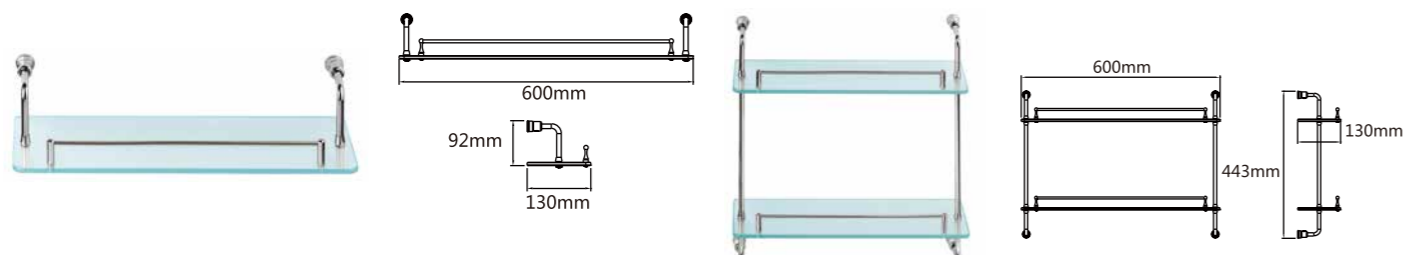

Model: JQS-009 嵌入式纸巾架

Model: JQS-010 纸架

Model: JQS-013 纸架

Model: JQS-B1 单层砂玻璃架 (40cm 50cm 60cm)

Model: JQS-B2 双层砂玻璃架 (40cm 50cm)

Model: JQS-A61(白玻) 单层玻璃架 (50cm 60cm)

Model: JQS-51 单层砂玻璃架 (25cm角架)

Model: JQS-B3 三层砂玻璃架 (40cm 50cm)

Model: JQS-2150 单层砂玻璃架 (50cm)

Model: JQS-62 双层砂玻璃架 (40cm 50cm)

Model: JQS-52 双层砂玻璃架 (25cm角架)

Model: JQS-3112 单层砂玻璃架 (40cm 50cm 60cm)

Model: JQS-3113 双层砂玻璃架 (40cm 50cm 60cm)

Model: JQS-01 单层转角玻璃架 (25cm)

Model: JQS-02 双层转角玻璃架 (25cm)