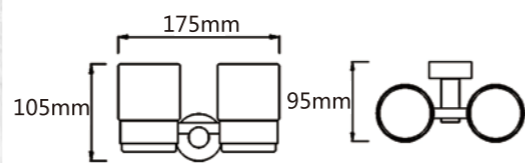

Model: JQS-2312 双层浴巾架

Model: JQS-2315 马桶刷座

Model: JQS-2501 单杯座

Model: JQS-2510 双杯座

Model: JQS-2502 单碟座

Model: JQS-2503 纸架

Model: JQS-2504 毛巾环

Model: JQS-2506 毛巾环