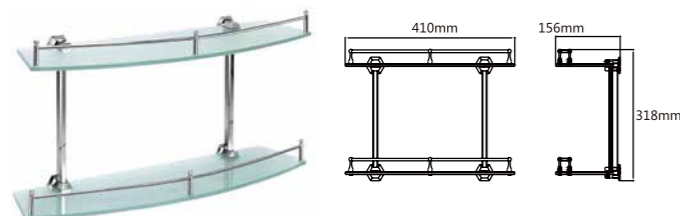

Model: JQS-3114 三层砂玻璃架 (40cm 50cm 60cm)

Model: JQS-03 三层转角玻璃架 (25cm)

Model: JQS-01 单层白玻璃架 (30cm 35cm 40cm 45cm 50cm) Model: JQS-02 双层白玻璃架 (25cm 35cm 40cm)

Model: JQS-A43 三层玻璃架 (20cm 25cm 30cm)

Model: JQS-2345 单层带钩玻璃架 (45cm)

Model: JQS-03 三层白玻璃架 (30cm 35cm 40cm)

Model: JQS-A51 单层砂玻璃架 (40cm 50cm 60cm)

Model: JQS-2835 双层带钩玻璃架 (35cm角架)

Model: JQS-8145 单层砂玻璃架 (50cm 60cm)

Model: JQS-A52 双层砂玻璃架 (40cm 50cm 60cm)

Model: JQS-A41 单层玻璃架 (20cm 25cm)

Model: JQS-41 单层玻璃架 (25cm 30cm 35cm 40cm 45cm 50cm 55cm 60cm 80cm)

Model: JQS-42 双层玻璃架 (30cm 35cm 40cm)

Model: JQS-A42 双层-玻璃架 (20cm 25cm)