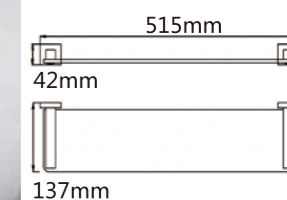

Model: JQS-2505 托架连玻璃

Model: JQS-2508 单毛巾杆 18" 24" 30"

Model: JQS-2512 双层浴巾架

Model: JQS-2513 单毛巾杆 18" 24" 30"

Model: JQS-2513B 双层浴巾架

Model: JQS-2515 马桶刷座

Model: JQS-2601 单杯座

Model: JQS-2605 托架连玻璃