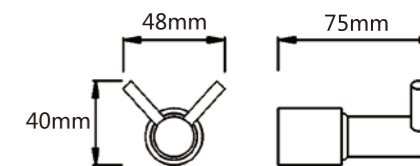

Model: JQS-2813 双毛巾架

Model: JQS-2815 马桶刷座

Model: JQS-2101 单杯座

Model: JQS-2106 衣钩

Model: JQS-2110 双杯座

Model: JQS-2105 托架连玻璃

Model: JQS-2108 单毛巾杆 18" 24" 30"

Model: JQS-2102 单碟座