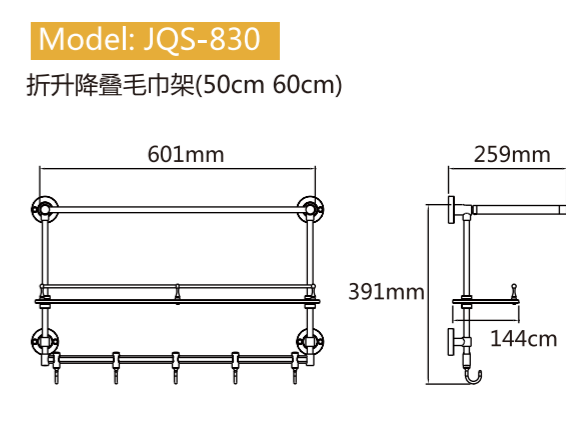

Model: JQS-838 (50cm 60cm)

Model: JQS-839 (50cm 60cm)

Model: JQS-841 伸缩毛巾架 (60cm 75cm 90cm)

伸出约: 42cm

不锈钢毛巾架 Stainless steel Towel Shelf

Model: JQS-802 三角形带钩毛巾架(40cm 50cm 60cm 70cm 80cm)

Model: JQS-803 方形毛巾架(50cm 60cm 70cm)

Model: JQS-804 U形毛巾架(40cm 50cm 60cm)

Model: JQS-807 带底板H形毛巾杆 (50cm 60cm)

Model: JQS-809 H形毛巾架 (50cm 60cm)

Model: JQS-816 多钩毛巾架 (50cm 60cm)

Model: JQS-817(钢) 活动钩毛巾架 (50cm 60cm)

太空铝毛巾架 Space Aluminium Towel Shelf