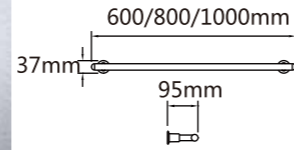

Model: YMT-W2 双杆活动巾杆

Model: JQS-W3 三杆活动巾杆

Model: JQS-W4 四杆活动巾杆

Model: JQS-Y2 双杆活动巾杆

Model: JQS-Y3 三杆活动巾杆

Model: JQS-Y4 四杆活动巾杆

Model: JQS-A1 单杆毛巾杆(60cm 80cm 100cm)

Model: JQS-A2 单毛巾杆 (60cm 80cm 100cm)

Model: JQS-B1 单杆毛巾杆(60cm 80cm 100cm)

Model: JQS-B2 双杆毛巾杆(60cm 80cm 100cm)

Model: JQS-D1 单杆毛巾杆(60cm 80cm 100cm)

Model: JQS-D2 双杆毛巾杆 (60cm 80cm 100cm)

Model: JQS-F1 单杆毛巾杆 (50cm 60cm 80cm 100cm)

Model: JQS-F2 双杆毛巾杆 (50cm 60cm 80cm 100cm)