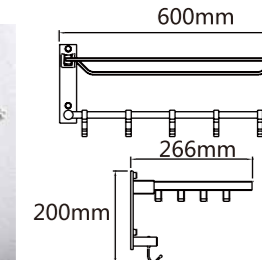

不锈钢毛巾架 Stainless steel Towel Shelf

太空铝毛巾架 Space Aluminium Towel Shelf

Model: JQS-832 (50cm 60cm)