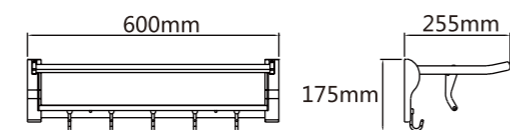

Model: JQS-852 纯钢浴室椅, 可折叠

Model: JQS-851

Model: JQS-A842(亮光) B842(砂光) (50cm 60cm)  
Model: JQS-A847(亮光) B847(砂光) (50cm 60cm)不带杆

Model: JQS-A843(亮光) B843(砂光) (50cm 60cm)  
Model: JQS-A848(亮光) B848(砂光) (50cm 60cm) 不带杆

Model: JQS-A844(亮光) B844(砂光) (50cm 60cm)  
Model: JQS-A849(亮光) B849(砂光) (50cm 60cm) 不带杆

Model: JQS-A845(亮光) B845(砂光) (50cm 60cm)  
Model: JQS-A850(亮光) B850(砂光) (50cm 60cm) 不带杆

Model: JQS-846 伸缩毛巾架 (60cm 75cm 90cm)