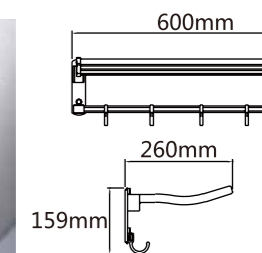

不锈钢毛巾架 Stainless steel Towel Shelf

太空铝毛巾架 Space Aluminium Towel Shelf

Model: JQS-835 (50cm 60cm)