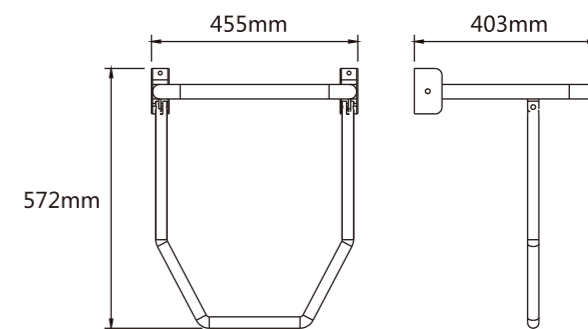

Model: JQS-852 纯钢浴室椅, 可折叠