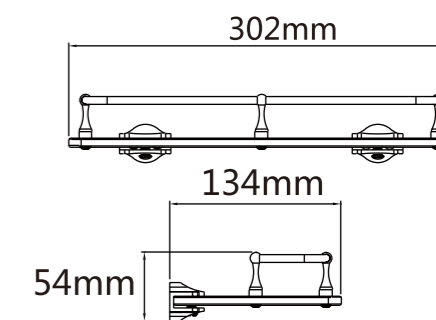

Model: JQS-03 三层白玻璃架 (30cm 35cm 40cm)

Model: JQS-A51 单层砂玻璃架 (40cm 50cm 60cm)

Model: JQS-2835 双层带钩玻璃架 (35cm角架)

Model: JQS-8145 单层砂玻璃架 (50cm 60cm)

Model: JQS-A52 双层砂玻璃架 (40cm 50cm 60cm)

Model: JQS-A41 单层玻璃架 (20cm 25cm)

Model: JQS-41 单层玻璃架 (25cm 30cm 35cm 40cm 45cm 50cm 55cm 60cm 80cm)

Model: JQS-42 双层玻璃架 (30cm 35cm 40cm)

Model: JQS-A42 双层-玻璃架 (20cm 25cm)