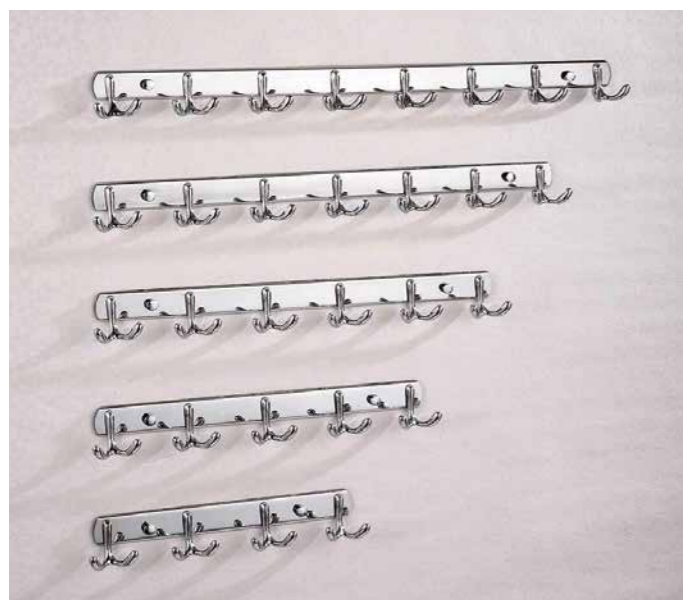

Model: JQS-K 纯钢钩系列(3-6钩)

3钩长: 210mm  
4钩长: 300mm  
5钩长: 390mm  
6钩长: 480mm

Model: JQS-O 纯钢钩系列(3-6钩)

3钩长: 210mm  
4钩长: 300mm  
5钩长: 390mm  
6钩长: 480mm

Model: JQS-Z 纯钢钩系列(3-6钩)

4钩长: 370mm  
5钩长: 460mm  
6钩长: 530mm  
7钩长: 590mm  
8钩长: 660mm

Model: JQS-L 纯钢钩系列(4-8钩)

**Model: JQS-A** 钩系列(6、8、10钩)

6钩长：400mm 8钩长：470mm  
10钩长：550mm

**Model: JQS-V(拉丝) JQS-P(亮光)** 纯钢钩系列

4钩长：300mm 5钩长：390mm 6钩长：480mm  
7钩长：570mm 8钩长：660mm

**Model: JQS-I(铝板) JQS-E(钢板)** 钩系列(4-8钩)

4钩长：370mm 5钩长：460mm 6钩长：530mm  
7钩长：590mm 8钩长：660mm

**Model: JQS-Q(拉丝) JQS-R(亮光)** 纯钢钩系列

4钩长：300mm 5钩长：390mm 6钩长：480mm  
7钩长：570mm 8钩长：660mm

**Model: JQS-J(铝板) JQS-T(钢板)** 钩系列(4-8钩)

4钩长：240mm 5钩长：330mm 6钩长：400mm  
7钩长：480mm 8钩长：550mm