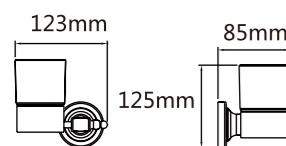

Model: JQS-AB003

单杯座