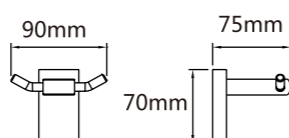

Model: JQS-T006

衣钩