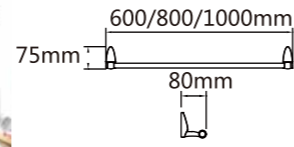

Model: YMT-W2 双杆活动巾杆

Model: JQS-W3 三杆活动巾杆

Model: JQS-W4 四杆活动巾杆

Model: JQS-Y2 双杆活动巾杆

Model: JQS-Y3 三杆活动巾杆

Model: JQS-Y4 四杆活动巾杆

Model: JQS-A1 单杆毛巾杆(60cm 80cm 100cm)

Model: JQS-A2 单毛巾杆 (60cm 80cm 100cm)

Model: JQS-B1 单杆毛巾杆(60cm 80cm 100cm)

Model: JQS-B2 双杆毛巾杆(60cm 80cm 100cm)

Model: JQS-D1 单杆毛巾杆(60cm 80cm 100cm)

Model: JQS-D2 双杆毛巾杆 (60cm 80cm 100cm)

Model: JQS-F1 单杆毛巾杆 (50cm 60cm 80cm 100cm)

Model: JQS-F2 双杆毛巾杆 (50cm 60cm 80cm 100cm)