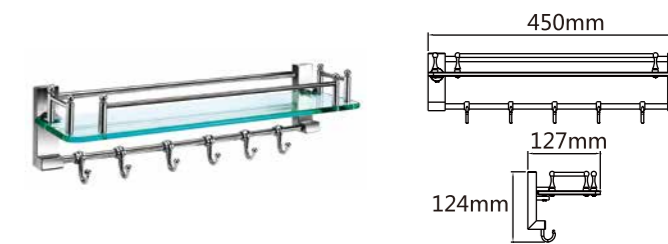

Model: JQS-3114 三层砂玻璃架 (40cm 50cm 60cm)

Model: JQS-03 三层转角玻璃架 (25cm)

Model: JQS-01 单层白玻璃架 (30cm 35cm 40cm 45cm 50cm) Model: JQS-02 双层白玻璃架 (25cm 35cm 40cm)

Model: JQS-A43 三层玻璃架 (20cm 25cm 30cm)

Model: JQS-2345 单层带钩玻璃架 (45cm)

Model: JQS-03 三层白玻璃架 (30cm 35cm 40cm)

Model: JQS-A51 单层砂玻璃架 (40cm 50cm 60cm)

Model: JQS-2835 双层带钩玻璃架 (35cm角架)

Model: JQS-8145 单层砂玻璃架 (50cm 60cm)

Model: JQS-A52 双层砂玻璃架 (40cm 50cm 60cm)

Model: JQS-A41 单层玻璃架 (20cm 25cm)