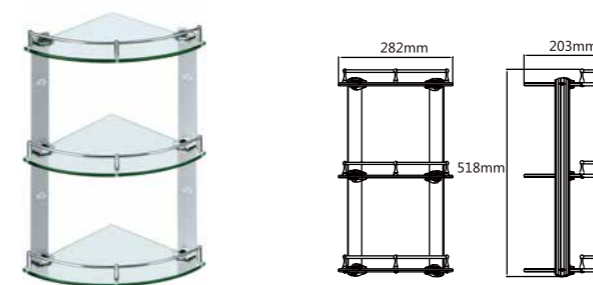

Model: JQS-2150 单层砂玻璃架 (50cm)

Model: JQS-62 双层砂玻璃架 (40cm 50cm)

Model: JQS-52 双层砂玻璃架 (25cm角架)

Model: JQS-3112 单层砂玻璃架 (40cm 50cm 60cm)

Model: JQS-3113 双层砂玻璃架 (40cm 50cm 60cm)

Model: JQS-01 单层转角玻璃架 (25cm)

Model: JQS-02 双层转角玻璃架 (25cm)

Model: JQS-3114 三层砂玻璃架 (40cm 50cm 60cm)

Model: JQS-03 三层转角玻璃架 (25cm)

Model: JQS-01 单层白玻璃架 (30cm 35cm 40cm 45cm 50cm) Model: JQS-02 双层白玻璃架 (25cm 35cm 40cm)

Model: JQS-A43 三层玻璃架 (20cm 25cm 30cm)

Model: JQS-2345 单层带钩玻璃架 (45cm)