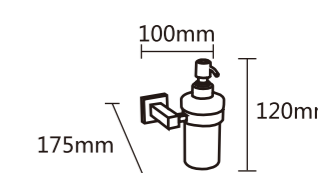

Model: JQS-2610 双杯座

Model: JQS-2608 单毛巾杆 18" 24" 30"

Model: JQS-2602 单碟座

Model: JQS-2606 衣钩

Model: JQS-2611 双碟座

Model: JQS-2612 双层浴巾架

Model: JQS-2607 皂液瓶

Model: JQS-2603 纸架