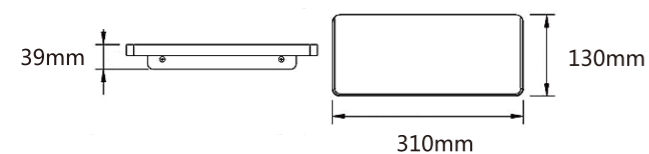

Model: C-RY05 置物架

3钩长: 230mm
4钩长: 330mm
5钩长: 430mm
6钩长: 530mm