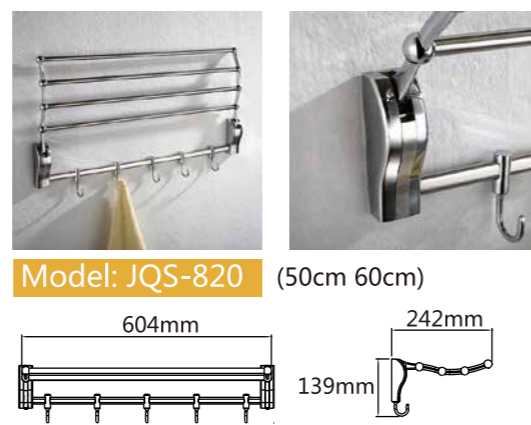

Model: JQS-A844(亮光) B844(砂光) (50cm 60cm)  
Model: JQS-A849(亮光) B849(砂光) (50cm 60cm) 不带杆

Model: JQS-A845(亮光) B845(砂光) (50cm 60cm)  
Model: JQS-A850(亮光) B850(砂光) (50cm 60cm) 不带杆

Model: JQS-846 伸缩毛巾架 (60cm 75cm 90cm)

Model: JQS-838 (50cm 60cm)

Model: JQS-839 (50cm 60cm)

Model: JQS-841 伸缩毛巾架 (60cm 75cm 90cm)

伸出约: 42cm

不锈钢毛巾架 Stainless steel Towel Shelf

Model: JQS-802 三角形带钩毛巾架(40cm 50cm 60cm 70cm 80cm)

Model: JQS-803 方形毛巾架(50cm 60cm 70cm)

Model: JQS-804 U形毛巾架(40cm 50cm 60cm)

Model: JQS-807 带底板H形毛巾杆 (50cm 60cm)

Model: JQS-809 H形毛巾架 (50cm 60cm)

Model: JQS-816 多钩毛巾架 (50cm 60cm)

Model: JQS-817(钢) 活动钩毛巾架 (50cm 60cm)

太空铝毛巾架 Space Aluminium Towel Shelf