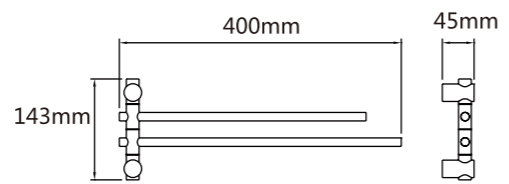

Model: JQS-804 U形毛巾架(40cm 50cm 60cm)

Model: JQS-807 带底板H形毛巾杆 (50cm 60cm)

Model: JQS-809 H形毛巾架 (50cm 60cm)

Model: JQS-816 多钩毛巾架 (50cm 60cm)

Model: JQS-817(钢) 活动钩毛巾架 (50cm 60cm)

太空铝毛巾架 Space Aluminium Towel Shelf

Model: JQS-835 (50cm 60cm)

Model: JQS-831 (50cm 60cm)

Model: JQS-832 (50cm 60cm)

Model: JQS-836 (50cm 60cm)

Model: JQS-837 (50cm 60cm)

Model: JQS-G2 双杆活动巾杆

Model: JQS-G3 三杆活动巾杆

Model: JQS-G4 四杆活动巾杆