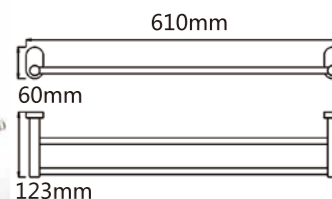

Model: JQS-1204 毛巾环

Model: JQS-1206 衣钩

Model: JQS-1205 托架连玻璃

Model: JQS-1208 单毛巾杆 18" 24" 30"

Model: JQS-1213 双毛巾杆 18" 24" 30"

Model: JQS-1212 双层浴巾架

Model: JQS-1215 马桶刷座

Model: JQS-2801 单杯座