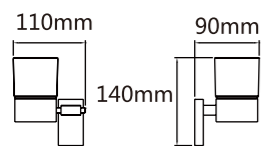

Model: JQS-T003

单杯座