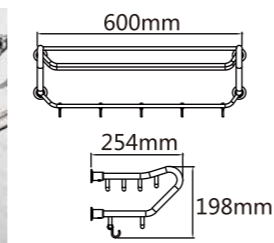

Model: JQS-838 (50cm 60cm)

Model: JQS-839 (50cm 60cm)

Model: JQS-841 伸缩毛巾架 (60cm 75cm 90cm)

伸出约: 42cm

不锈钢毛巾架 Stainless steel Towel Shelf

Model: JQS-802 三角形带钩毛巾架(40cm 50cm 60cm 70cm 80cm)

Model: JQS-803 方形毛巾架(50cm 60cm 70cm)

Model: JQS-804 U形毛巾架(40cm 50cm 60cm)

Model: JQS-807 带底板H形毛巾杆 (50cm 60cm)

Model: JQS-809 H形毛巾架 (50cm 60cm)

Model: JQS-816 多钩毛巾架 (50cm 60cm)

Model: JQS-817(钢) 活动钩毛巾架 (50cm 60cm)

太空铝毛巾架 Space Aluminium Towel Shelf