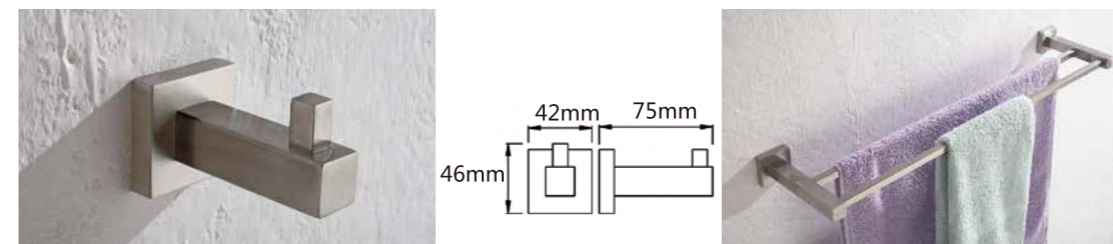

Model: JQS-2608 单毛巾杆 18" 24" 30"