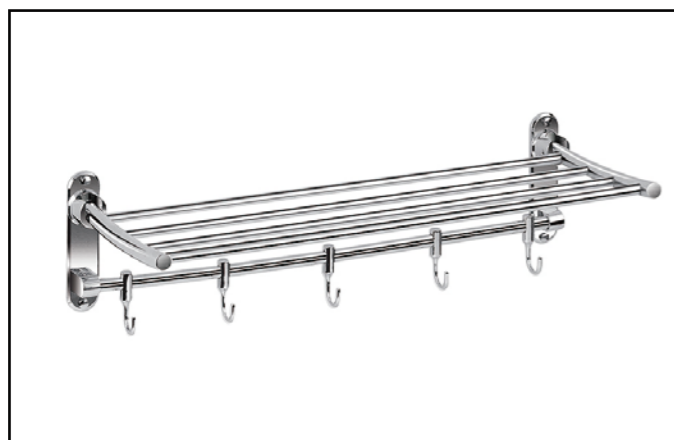

Model: JQS-838 (50cm 60cm)

Model: JQS-839 (50cm 60cm)

Model: JQS-841 伸缩毛巾架 (60cm 75cm 90cm)

伸出约: 42cm

不锈钢毛巾架 Stainless steel Towel Shelf

Model: JQS-802 三角形带钩毛巾架(40cm 50cm 60cm 70cm 80cm)

Model: JQS-803 方形毛巾架(50cm 60cm 70cm)

Model: JQS-804 U形毛巾架(40cm 50cm 60cm)

Model: JQS-807 带底板H形毛巾杆 (50cm 60cm)

Model: JQS-809 H形毛巾架 (50cm 60cm)

Model: JQS-816 多钩毛巾架 (50cm 60cm)

Model: JQS-817(钢) 活动钩毛巾架 (50cm 60cm)

太空铝毛巾架 Space Aluminium Towel Shelf