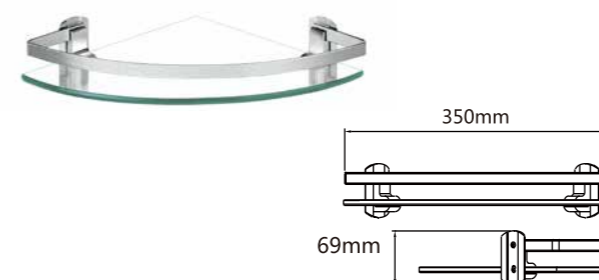

Model: JQS-2150 单层砂玻璃架 (50cm)

Model: JQS-62 双层砂玻璃架 (40cm 50cm)

Model: JQS-52 双层砂玻璃架 (25cm角架)

Model: JQS-3112 单层砂玻璃架 (40cm 50cm 60cm)

Model: JQS-3113 双层砂玻璃架 (40cm 50cm 60cm)

Model: JQS-01 单层转角玻璃架 (25cm)

Model: JQS-02 双层转角玻璃架 (25cm)

Model: JQS-3114 三层砂玻璃架 (40cm 50cm 60cm)

Model: JQS-03 三层转角玻璃架 (25cm)

Model: JQS-01 单层白玻璃架 (30cm 35cm 40cm 45cm 50cm) Model: JQS-02 双层白玻璃架 (25cm 35cm 40cm)

Model: JQS-A43 三层玻璃架 (20cm 25cm 30cm)

Model: JQS-2345 单层带钩玻璃架 (45cm)