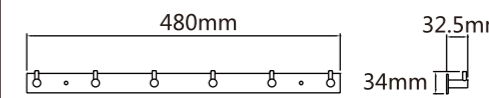

Model: JQS-K 纯钢钩系列(3-6钩)

3钩长: 210mm  
4钩长: 300mm  
5钩长: 390mm  
6钩长: 480mm

Model: JQS-O 纯钢钩系列(3-6钩)

3钩长: 210mm  
4钩长: 300mm  
5钩长: 390mm  
6钩长: 480mm

Model: JQS-Z 纯钢钩系列(3-6钩)

4钩长: 370mm  
5钩长: 460mm  
6钩长: 530mm  
7钩长: 590mm  
8钩长: 660mm