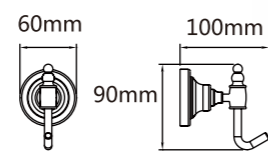

Model: AB006

衣钩