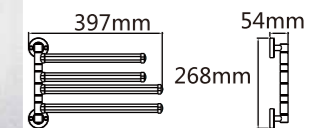

Model: JQS-804 U形毛巾架(40cm 50cm 60cm)

Model: JQS-807 带底板H形毛巾杆 (50cm 60cm)

Model: JQS-809 H形毛巾架 (50cm 60cm)

Model: JQS-816 多钩毛巾架 (50cm 60cm)

Model: JQS-817(钢) 活动钩毛巾架 (50cm 60cm)

太空铝毛巾架 Space Aluminium Towel Shelf

Model: JQS-835 (50cm 60cm)

Model: JQS-831 (50cm 60cm)

Model: JQS-832 (50cm 60cm)

Model: JQS-836 (50cm 60cm)

Model: JQS-837 (50cm 60cm)

Model: JQS-G2 双杆活动巾杆

Model: JQS-G3 三杆活动巾杆

Model: JQS-G4 四杆活动巾杆

Model: YMT-W2 双杆活动巾杆

Model: JQS-W3 三杆活动巾杆

Model: JQS-W4 四杆活动巾杆

Model: JQS-Y2 双杆活动巾杆

Model: JQS-Y3 三杆活动巾杆

Model: JQS-Y4 四杆活动巾杆

Model: JQS-A1 单杆毛巾杆(60cm 80cm 100cm)

Model: JQS-A2 单毛巾杆 (60cm 80cm 100cm)