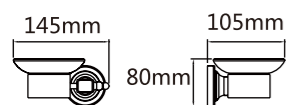

Model: JQS-AB005

单碟座