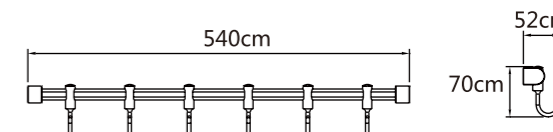

4钩长：330mm 5钩长：400mm 6钩长：540mm
7钩长：610mm 8钩长：690mm