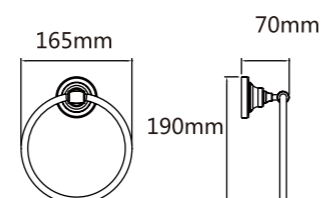

单杯座

双杯座

马桶刷座

双层毛巾杆

单碟座

衣钩

单层玻璃托架

Model: JQS-AB009

单毛巾杆

纸架

毛巾环

双层玻璃托架

双毛巾杆