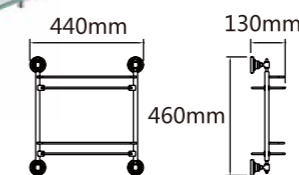

单杯座

双杯座

马桶刷座

双层毛巾杆

单碟座

衣钩

单层玻璃托架

Model: JQS-AB009

单毛巾杆

纸架

毛巾环

双层玻璃托架

双毛巾杆