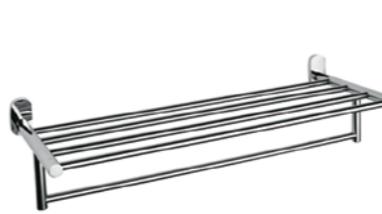

Model: JQS-1204 毛巾环

Model: JQS-1206 衣钩

Model: JQS-1205 托架连玻璃

Model: JQS-1208 单毛巾杆 18" 24" 30"

Model: JQS-1213 双毛巾杆 18" 24" 30"

Model: JQS-1212 双层浴巾架

Model: JQS-1215 马桶刷座

Model: JQS-2801 单杯座