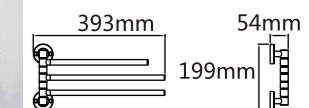

Model: YMT-W2 双杆活动巾杆

Model: JQS-W3 三杆活动巾杆

Model: JQS-W4 四杆活动巾杆

Model: JQS-Y2 双杆活动巾杆

Model: JQS-Y3 三杆活动巾杆

Model: JQS-Y4 四杆活动巾杆

Model: JQS-A1 单杆毛巾杆(60cm 80cm 100cm)

Model: JQS-A2 单毛巾杆 (60cm 80cm 100cm)

Model: JQS-B1 单杆毛巾杆(60cm 80cm 100cm)

Model: JQS-B2 双杆毛巾杆(60cm 80cm 100cm)

Model: JQS-D1 单杆毛巾杆(60cm 80cm 100cm)

Model: JQS-D2 双杆毛巾杆 (60cm 80cm 100cm)

Model: JQS-F1 单杆毛巾杆 (50cm 60cm 80cm 100cm)

Model: JQS-F2 双杆毛巾杆 (50cm 60cm 80cm 100cm)