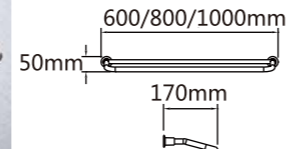

Model: YMT-W2 双杆活动巾杆

Model: JQS-W3 三杆活动巾杆

Model: JQS-W4 四杆活动巾杆

Model: JQS-Y2 双杆活动巾杆

Model: JQS-Y3 三杆活动巾杆

Model: JQS-Y4 四杆活动巾杆

Model: JQS-A1 单杆毛巾杆(60cm 80cm 100cm)

Model: JQS-A2 单毛巾杆 (60cm 80cm 100cm)

Model: JQS-B1 单杆毛巾杆(60cm 80cm 100cm)

Model: JQS-B2 双杆毛巾杆(60cm 80cm 100cm)

Model: JQS-D1 单杆毛巾杆(60cm 80cm 100cm)

Model: JQS-D2 双杆毛巾杆 (60cm 80cm 100cm)

Model: JQS-F1 单杆毛巾杆 (50cm 60cm 80cm 100cm)

Model: JQS-F2 双杆毛巾杆 (50cm 60cm 80cm 100cm)