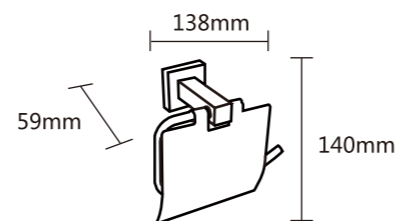

Model: JQS-2610 双杯座

Model: JQS-2608 单毛巾杆 18" 24" 30"

Model: JQS-2602 单碟座

Model: JQS-2606 衣钩

Model: JQS-2611 双碟座

Model: JQS-2612 双层浴巾架

Model: JQS-2607 皂液瓶

Model: JQS-2603 纸架