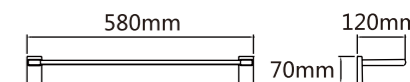

双毛巾杆

Model: JQS-T011