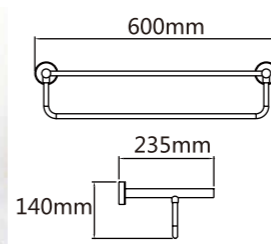

Model: JQS-2508 单毛巾杆 18" 24" 30"