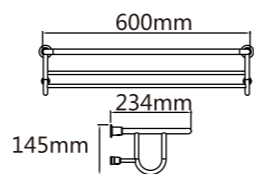

Model: JQS-A844(亮光) B844(砂光) (50cm 60cm)  
Model: JQS-A849(亮光) B849(砂光) (50cm 60cm) 不带杆

Model: JQS-A845(亮光) B845(砂光) (50cm 60cm)  
Model: JQS-A850(亮光) B850(砂光) (50cm 60cm) 不带杆

Model: JQS-846 伸缩毛巾架 (60cm 75cm 90cm)

Model: JQS-838 (50cm 60cm)

Model: JQS-839 (50cm 60cm)

Model: JQS-841 伸缩毛巾架 (60cm 75cm 90cm)

伸出约: 42cm

不锈钢毛巾架 Stainless steel Towel Shelf

Model: JQS-802 三角形带钩毛巾架(40cm 50cm 60cm 70cm 80cm)

Model: JQS-803 方形毛巾架(50cm 60cm 70cm)

Model: JQS-804 U形毛巾架(40cm 50cm 60cm)

Model: JQS-807 带底板H形毛巾杆 (50cm 60cm)

Model: JQS-809 H形毛巾架 (50cm 60cm)

Model: JQS-816 多钩毛巾架 (50cm 60cm)

Model: JQS-817(钢) 活动钩毛巾架 (50cm 60cm)

太空铝毛巾架 Space Aluminium Towel Shelf