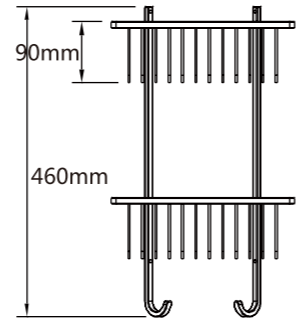

Model: JQS-B1 单杆毛巾杆(60cm 80cm 100cm)

Model: JQS-B2 双杆毛巾杆(60cm 80cm 100cm)

Model: JQS-D1 单杆毛巾杆(60cm 80cm 100cm)

Model: JQS-D2 双杆毛巾杆 (60cm 80cm 100cm)

Model: JQS-F1 单杆毛巾杆 (50cm 60cm 80cm 100cm)

Model: JQS-F2 双杆毛巾杆 (50cm 60cm 80cm 100cm)

Model: JQS-8801 220X220X60mm

Model: JQS-8807 230X120X75mm

Model: JQS-8802 205X205X60mm

Model: JQS-8808 300X120X90mm

Model: JQS-8803 250X250X60mm

Model: JQS-8809 400X130X90mm

Model: JQS-8804 205X205X90mm

Model: JQS-8810 350X120X60mm

Model: JQS-8805 300X130X75mm

Model: JQS-8815 270X160X70mm

Model: JQS-8806 200X120X60mm

Model: JQS-8816 400X120X80mm

Model: JQS-8811 460X205X205X90mm

Model: JQS-8812 460x350X120X60mm

Model: JQS-8813 460X250x160X60mm

Model: JQS-8814 460X270X160X46mm

Model: JQS-6601 220X220X75mm

Model: JQS-6602 205X205X75mm

Model: JQS-6603 250X250X75mm

Model: JQS-6604 205X205X90mm

Model: JQS-6605 305X130X90mm

Model: JQS-6606 200X120X75mm