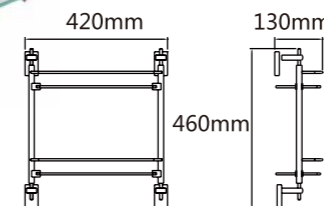

单杯座

双杯座

马桶刷座

单毛巾杆

单碟座

衣钩

单层玻璃托架

双毛巾杆

双层浴巾架

纸架

毛巾环

双层玻璃托架

折叠毛巾架