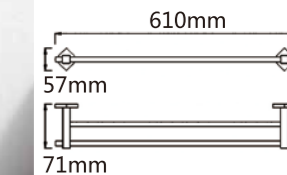

Model: JQS-2308 单毛巾杆 18" 24" 30"

Model: JQS-2313 单毛巾杆 18" 24" 30"