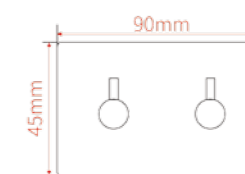

NEW

Model: JQS-AM09 挂钩 Hook