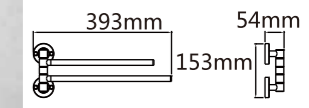

Model: YMT-W2 双杆活动巾杆

Model: JQS-W3 三杆活动巾杆

Model: JQS-W4 四杆活动巾杆

Model: JQS-Y2 双杆活动巾杆

Model: JQS-Y3 三杆活动巾杆

Model: JQS-Y4 四杆活动巾杆

Model: JQS-A1 单杆毛巾杆(60cm 80cm 100cm)

Model: JQS-A2 单毛巾杆 (60cm 80cm 100cm)

Model: JQS-B1 单杆毛巾杆(60cm 80cm 100cm)

Model: JQS-B2 双杆毛巾杆(60cm 80cm 100cm)

Model: JQS-D1 单杆毛巾杆(60cm 80cm 100cm)

Model: JQS-D2 双杆毛巾杆 (60cm 80cm 100cm)

Model: JQS-F1 单杆毛巾杆 (50cm 60cm 80cm 100cm)

Model: JQS-F2 双杆毛巾杆 (50cm 60cm 80cm 100cm)