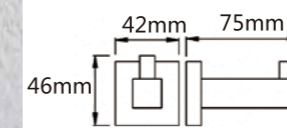

Model: JQS-2610 双杯座

Model: JQS-2608 单毛巾杆 18" 24" 30"

Model: JQS-2602 单碟座

Model: JQS-2606 衣钩

Model: JQS-2611 双碟座

Model: JQS-2612 双层浴巾架

Model: JQS-2607 皂液瓶

Model: JQS-2603 纸架