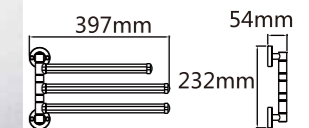

Model: JQS-804 U形毛巾架(40cm 50cm 60cm)

Model: JQS-807 带底板H形毛巾杆 (50cm 60cm)

Model: JQS-809 H形毛巾架 (50cm 60cm)

Model: JQS-816 多钩毛巾架 (50cm 60cm)

Model: JQS-817(钢) 活动钩毛巾架 (50cm 60cm)

太空铝毛巾架 Space Aluminium Towel Shelf

Model: JQS-835 (50cm 60cm)

Model: JQS-831 (50cm 60cm)

Model: JQS-832 (50cm 60cm)

Model: JQS-836 (50cm 60cm)

Model: JQS-837 (50cm 60cm)

Model: JQS-G2 双杆活动巾杆

Model: JQS-G3 三杆活动巾杆

Model: JQS-G4 四杆活动巾杆

Model: YMT-W2 双杆活动巾杆

Model: JQS-W3 三杆活动巾杆

Model: JQS-W4 四杆活动巾杆

Model: JQS-Y2 双杆活动巾杆

Model: JQS-Y3 三杆活动巾杆

Model: JQS-Y4 四杆活动巾杆

Model: JQS-A1 单杆毛巾杆(60cm 80cm 100cm)

Model: JQS-A2 单毛巾杆 (60cm 80cm 100cm)