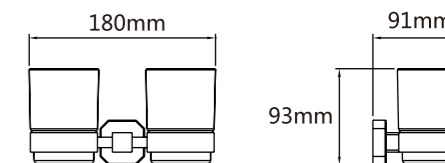

Model: JQS-2802 单碟座

Model: JQS-2803 纸架

Model: JQS-2804 毛巾环

Model: JQS-2805 托架连玻璃

Model: JQS-2806 衣钩

Model: JQS-2808 单毛巾架

Model: JQS-2810 双杯座

Model: JQS-2812 双层浴巾架