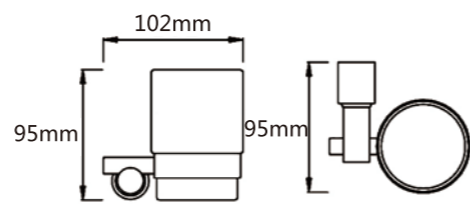

Model: JQS-2813 双毛巾架

Model: JQS-2815 马桶刷座

Model: JQS-2101 单杯座

Model: JQS-2106 衣钩

Model: JQS-2110 双杯座

Model: JQS-2105 托架连玻璃

Model: JQS-2108 单毛巾杆 18" 24" 30"

Model: JQS-2102 单碟座