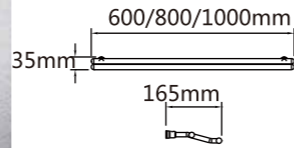

Model: YMT-W2 双杆活动巾杆

Model: JQS-W3 三杆活动巾杆

Model: JQS-W4 四杆活动巾杆

Model: JQS-Y2 双杆活动巾杆

Model: JQS-Y3 三杆活动巾杆

Model: JQS-Y4 四杆活动巾杆

Model: JQS-A1 单杆毛巾杆(60cm 80cm 100cm)

Model: JQS-A2 单毛巾杆 (60cm 80cm 100cm)

Model: JQS-B1 单杆毛巾杆(60cm 80cm 100cm)

Model: JQS-B2 双杆毛巾杆(60cm 80cm 100cm)

Model: JQS-D1 单杆毛巾杆(60cm 80cm 100cm)

Model: JQS-D2 双杆毛巾杆 (60cm 80cm 100cm)

Model: JQS-F1 单杆毛巾杆 (50cm 60cm 80cm 100cm)

Model: JQS-F2 双杆毛巾杆 (50cm 60cm 80cm 100cm)