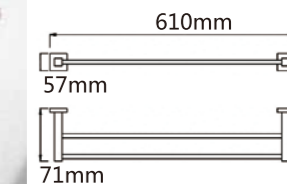

Model: JQS-2610 双杯座

Model: JQS-2608 单毛巾杆 18" 24" 30"

Model: JQS-2602 单碟座

Model: JQS-2606 衣钩

Model: JQS-2611 双碟座

Model: JQS-2612 双层浴巾架

Model: JQS-2607 皂液瓶

Model: JQS-2603 纸架