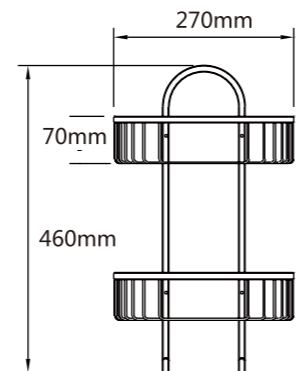

Model: JQS-B1 单杆毛巾杆(60cm 80cm 100cm)

Model: JQS-B2 双杆毛巾杆(60cm 80cm 100cm)

Model: JQS-D1 单杆毛巾杆(60cm 80cm 100cm)

Model: JQS-D2 双杆毛巾杆 (60cm 80cm 100cm)

Model: JQS-F1 单杆毛巾杆 (50cm 60cm 80cm 100cm)

Model: JQS-F2 双杆毛巾杆 (50cm 60cm 80cm 100cm)

Model: JQS-8801 220X220X60mm

Model: JQS-8807 230X120X75mm

Model: JQS-8802 205X205X60mm

Model: JQS-8808 300X120X90mm

Model: JQS-8803 250X250X60mm

Model: JQS-8809 400X130X90mm

Model: JQS-8804 205X205X90mm

Model: JQS-8810 350X120X60mm

Model: JQS-8805 300X130X75mm

Model: JQS-8815 270X160X70mm

Model: JQS-8806 200X120X60mm

Model: JQS-8816 400X120X80mm

Model: JQS-8811 460X205X205X90mm

Model: JQS-8812 460x350X120X60mm

Model: JQS-8813 460X250x160X60mm

Model: JQS-8814 460X270X160X46mm

Model: JQS-6601 220X220X75mm

Model: JQS-6602 205X205X75mm

Model: JQS-6603 250X250X75mm

Model: JQS-6604 205X205X90mm

Model: JQS-6605 305X130X90mm

Model: JQS-6606 200X120X75mm