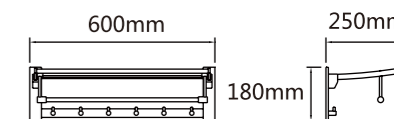

单杯座

双杯座

马桶刷座

单毛巾杆

单碟座

衣钩

单层玻璃托架

双毛巾杆

双层浴巾架

纸架

毛巾环

双层玻璃托架

折叠毛巾架