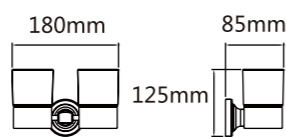

Model: JQS-AB004

双杯座