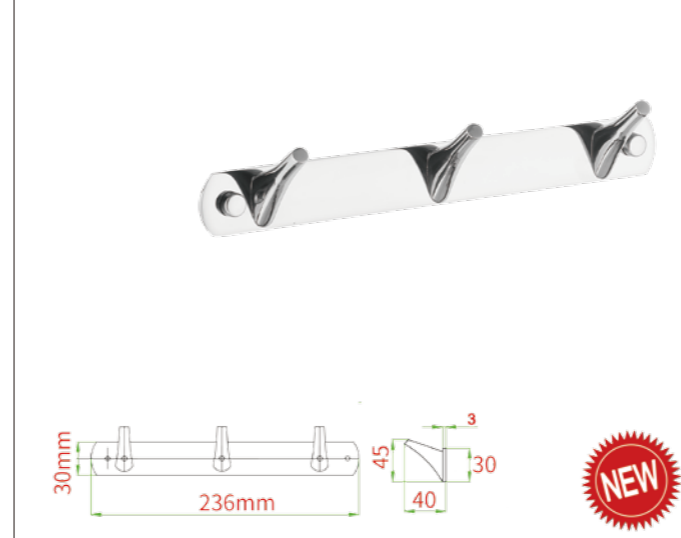

Model: JQS-N010 双杆 Double towel rod

Model: JQS-V011 毛巾架 Towel shelf

Model: JQS-N005 双纸巾架 Double paper holders

Model: JQS-M010-3 衣钩 Hook

Model: JQS-M010-4 衣钩 Hook

Model:JQS-M010-5 衣钩 Hook

NEW

Model:JQS-M010-6 衣钩 Hook