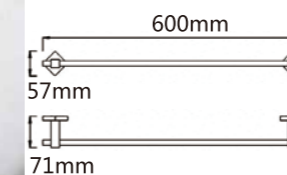

Model: JQS-2305 托架连玻璃