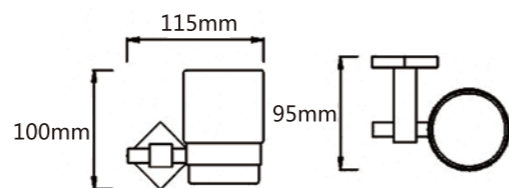

Model: JQS-2113 双毛巾杆 18" 24" 30"

Model: JQS-2111 双碟座

Model: JQS-2112 双层浴巾架

Model: JQS-2103 纸架

Model: YMT-2104 毛巾环

Model: JQS-2115 马桶刷座

Model: JQS-2301 单杯座

Model: JQS-2310 双杯座