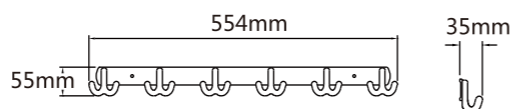

Model: JQS-K 纯钢钩系列(3-6钩)

3钩长: 210mm  
4钩长: 300mm  
5钩长: 390mm  
6钩长: 480mm

Model: JQS-O 纯钢钩系列(3-6钩)

3钩长: 210mm  
4钩长: 300mm  
5钩长: 390mm  
6钩长: 480mm

Model: JQS-Z 纯钢钩系列(3-6钩)

4钩长: 370mm  
5钩长: 460mm  
6钩长: 530mm  
7钩长: 590mm  
8钩长: 660mm

Model: JQS-L 纯钢钩系列(4-8钩)

**Model: JQS-A** 钩系列(6、8、10钩)

6钩长：400mm 8钩长：470mm  
10钩长：550mm

**Model: JQS-V(拉丝) JQS-P(亮光)** 纯钢钩系列

4钩长：300mm 5钩长：390mm 6钩长：480mm  
7钩长：570mm 8钩长：660mm

**Model: JQS-I(铝板) JQS-E(钢板)** 钩系列(4-8钩)

4钩长：370mm 5钩长：460mm 6钩长：530mm  
7钩长：590mm 8钩长：660mm

**Model: JQS-Q(拉丝) JQS-R(亮光)** 纯钢钩系列

4钩长：300mm 5钩长：390mm 6钩长：480mm  
7钩长：570mm 8钩长：660mm

**Model: JQS-J(铝板) JQS-T(钢板)** 钩系列(4-8钩)

4钩长：240mm 5钩长：330mm 6钩长：400mm  
7钩长：480mm 8钩长：550mm