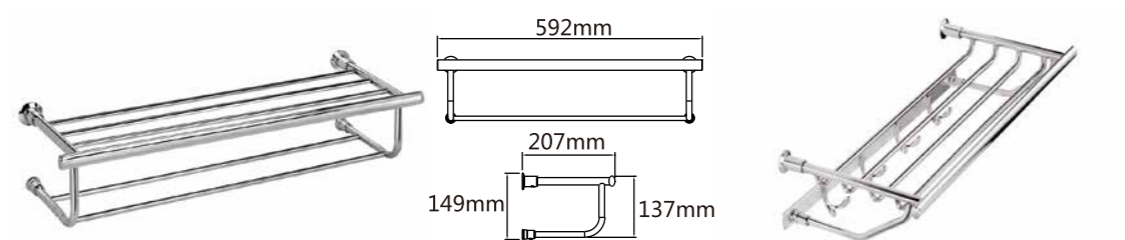

Model: JQS-A844(亮光) B844(砂光) (50cm 60cm)  
Model: JQS-A849(亮光) B849(砂光) (50cm 60cm) 不带杆

Model: JQS-A845(亮光) B845(砂光) (50cm 60cm)  
Model: JQS-A850(亮光) B850(砂光) (50cm 60cm) 不带杆

Model: JQS-846 伸缩毛巾架 (60cm 75cm 90cm)

Model: JQS-838 (50cm 60cm)

Model: JQS-839 (50cm 60cm)

Model: JQS-841 伸缩毛巾架 (60cm 75cm 90cm)

伸出约: 42cm

不锈钢毛巾架 Stainless steel Towel Shelf

Model: JQS-802 三角形带钩毛巾架(40cm 50cm 60cm 70cm 80cm)

Model: JQS-803 方形毛巾架(50cm 60cm 70cm)

Model: JQS-804 U形毛巾架(40cm 50cm 60cm)

Model: JQS-807 带底板H形毛巾杆 (50cm 60cm)

Model: JQS-809 H形毛巾架 (50cm 60cm)

Model: JQS-816 多钩毛巾架 (50cm 60cm)

Model: JQS-817(钢) 活动钩毛巾架 (50cm 60cm)

太空铝毛巾架 Space Aluminium Towel Shelf

Model: JQS-835 (50cm 60cm)

Model: JQS-831 (50cm 60cm)

Model: JQS-832 (50cm 60cm)

Model: JQS-836 (50cm 60cm)

Model: JQS-837 (50cm 60cm)

Model: JQS-G2 双杆活动巾杆

Model: JQS-G3 三杆活动巾杆

Model: JQS-G4 四杆活动巾杆