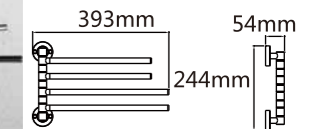

Model: YMT-W2 双杆活动巾杆

Model: JQS-W3 三杆活动巾杆

Model: JQS-W4 四杆活动巾杆

Model: JQS-Y2 双杆活动巾杆

Model: JQS-Y3 三杆活动巾杆

Model: JQS-Y4 四杆活动巾杆

Model: JQS-A1 单杆毛巾杆(60cm 80cm 100cm)

Model: JQS-A2 单毛巾杆 (60cm 80cm 100cm)

Model: JQS-B1 单杆毛巾杆(60cm 80cm 100cm)

Model: JQS-B2 双杆毛巾杆(60cm 80cm 100cm)

Model: JQS-D1 单杆毛巾杆(60cm 80cm 100cm)

Model: JQS-D2 双杆毛巾杆 (60cm 80cm 100cm)

Model: JQS-F1 单杆毛巾杆 (50cm 60cm 80cm 100cm)

Model: JQS-F2 双杆毛巾杆 (50cm 60cm 80cm 100cm)