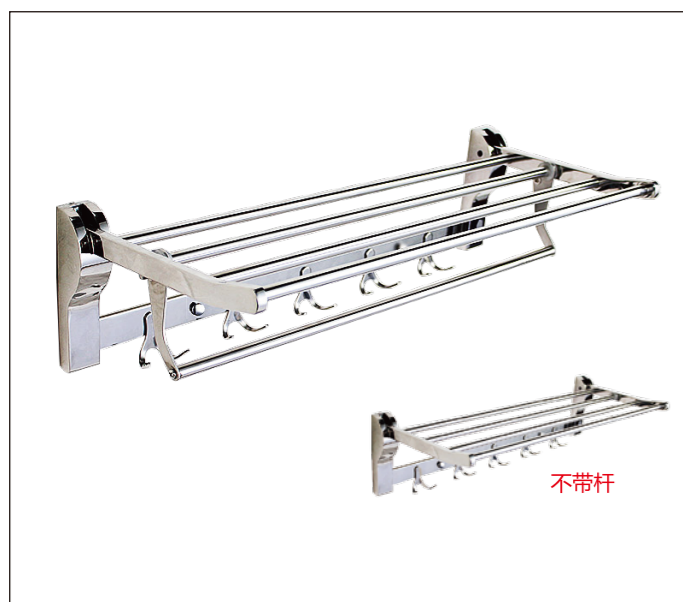

Model: JQS-852 纯钢浴室椅, 可折叠

Model: JQS-851

Model: JQS-A842(亮光) B842(砂光) (50cm 60cm)  
Model: JQS-A847(亮光) B847(砂光) (50cm 60cm)不带杆

Model: JQS-A843(亮光) B843(砂光) (50cm 60cm)  
Model: JQS-A848(亮光) B848(砂光) (50cm 60cm) 不带杆