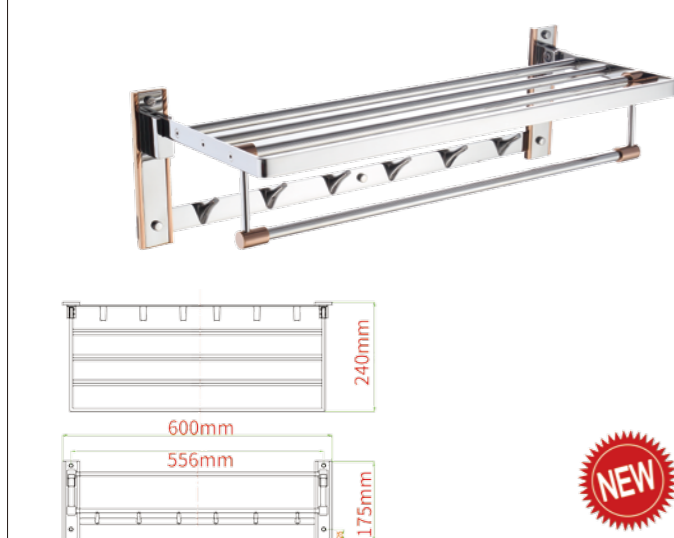

Model: JQS-V011 毛巾架 Towel shelf