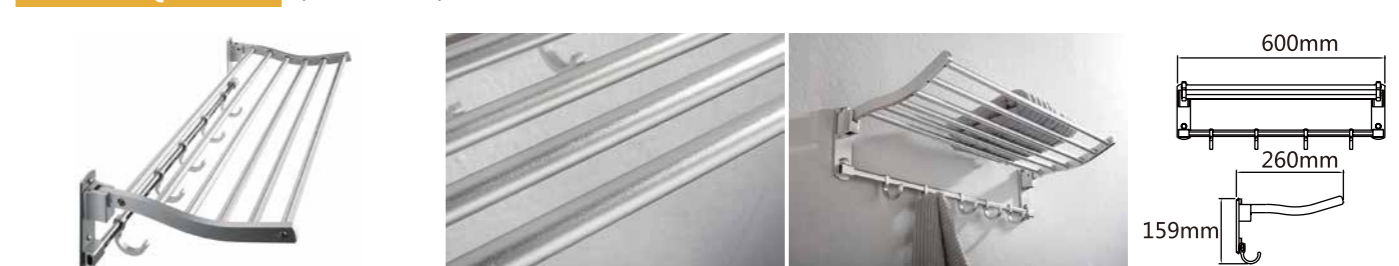

Model: JQS-838 (50cm 60cm)

Model: JQS-839 (50cm 60cm)

Model: JQS-841 伸缩毛巾架 (60cm 75cm 90cm)

伸出约: 42cm

不锈钢毛巾架 Stainless steel Towel Shelf

Model: JQS-802 三角形带钩毛巾架(40cm 50cm 60cm 70cm 80cm)

Model: JQS-803 方形毛巾架(50cm 60cm 70cm)

Model: JQS-804 U形毛巾架(40cm 50cm 60cm)

Model: JQS-807 带底板H形毛巾杆 (50cm 60cm)

Model: JQS-809 H形毛巾架 (50cm 60cm)

Model: JQS-816 多钩毛巾架 (50cm 60cm)

Model: JQS-817(钢) 活动钩毛巾架 (50cm 60cm)

太空铝毛巾架 Space Aluminium Towel Shelf

Model: JQS-835 (50cm 60cm)

Model: JQS-831 (50cm 60cm)

Model: JQS-832 (50cm 60cm)

Model: JQS-836 (50cm 60cm)

Model: JQS-837 (50cm 60cm)

Model: JQS-G2 双杆活动巾杆

Model: JQS-G3 三杆活动巾杆

Model: JQS-G4 四杆活动巾杆