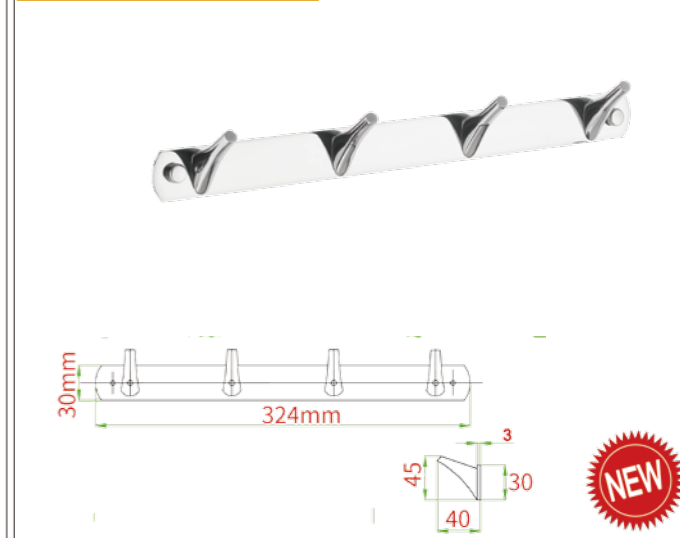

Model: JQS-N010 双杆 Double towel rod

Model: JQS-V011 毛巾架 Towel shelf

Model: JQS-N005 双纸巾架 Double paper holders

Model: JQS-M010-3 衣钩 Hook

Model: JQS-M010-4 衣钩 Hook

Model:JQS-M010-5 衣钩 Hook

NEW

Model:JQS-M010-6 衣钩 Hook