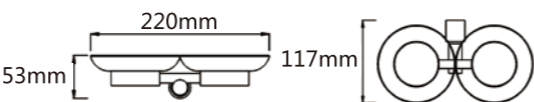

Model: JQS-2113 双毛巾杆 18" 24" 30"