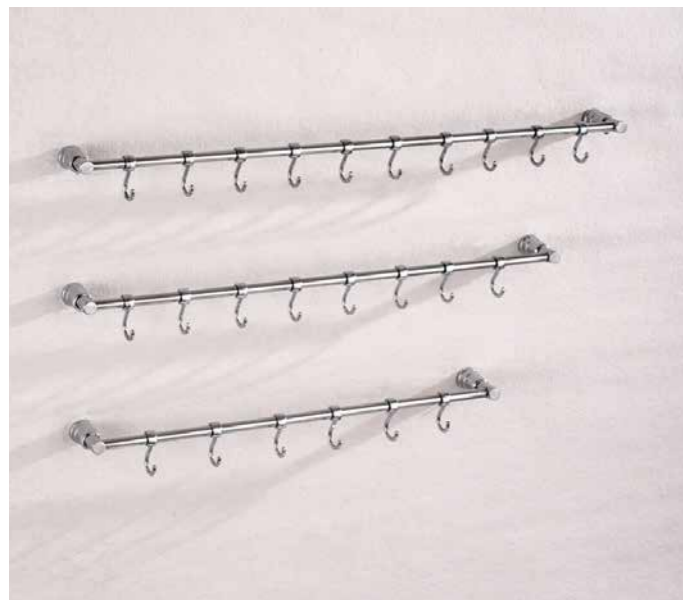

6钩长：400mm 8钩长：470mm
10钩长：550mm