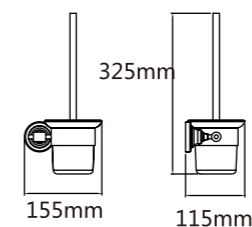

单杯座

双杯座

Model: JQS-AB007

马桶刷座

双层毛巾杆

单碟座

衣钩

Model: JQS-AB011

单层玻璃托架

Model: JQS-AB009

单毛巾杆

纸架

毛巾环

双层玻璃托架

双毛巾杆