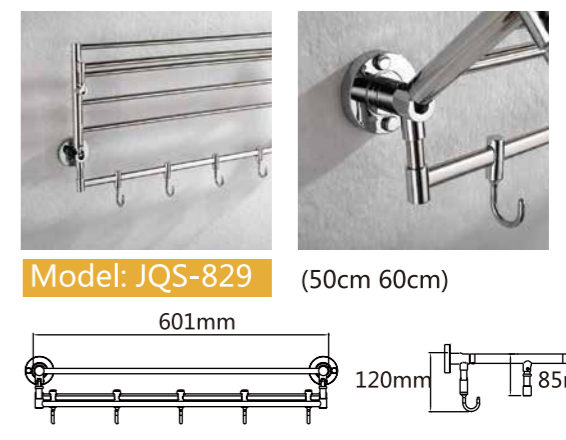

Model: JQS-A844(亮光) B844(砂光) (50cm 60cm)  
Model: JQS-A849(亮光) B849(砂光) (50cm 60cm) 不带杆

Model: JQS-A845(亮光) B845(砂光) (50cm 60cm)  
Model: JQS-A850(亮光) B850(砂光) (50cm 60cm) 不带杆

Model: JQS-846 伸缩毛巾架 (60cm 75cm 90cm)

Model: JQS-838 (50cm 60cm)

Model: JQS-839 (50cm 60cm)

Model: JQS-841 伸缩毛巾架 (60cm 75cm 90cm)

伸出约: 42cm

不锈钢毛巾架 Stainless steel Towel Shelf

Model: JQS-802 三角形带钩毛巾架(40cm 50cm 60cm 70cm 80cm)

Model: JQS-803 方形毛巾架(50cm 60cm 70cm)

Model: JQS-804 U形毛巾架(40cm 50cm 60cm)

Model: JQS-807 带底板H形毛巾杆 (50cm 60cm)

Model: JQS-809 H形毛巾架 (50cm 60cm)

Model: JQS-816 多钩毛巾架 (50cm 60cm)

Model: JQS-817(钢) 活动钩毛巾架 (50cm 60cm)

太空铝毛巾架 Space Aluminium Towel Shelf