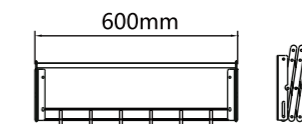

Model: JQS-846 伸缩毛巾架 (60cm 75cm 90cm)