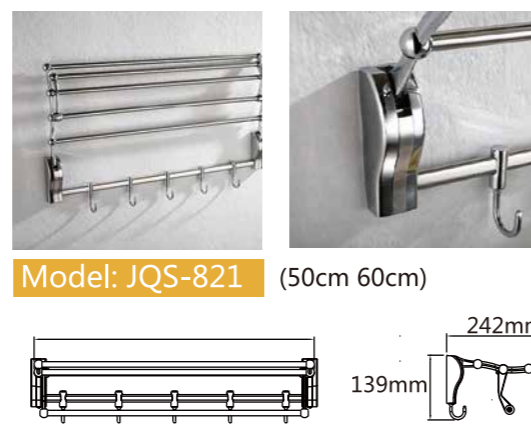

Model: JQS-A844(亮光) B844(砂光) (50cm 60cm)  
Model: JQS-A849(亮光) B849(砂光) (50cm 60cm) 不带杆

Model: JQS-A845(亮光) B845(砂光) (50cm 60cm)  
Model: JQS-A850(亮光) B850(砂光) (50cm 60cm) 不带杆

Model: JQS-846 伸缩毛巾架 (60cm 75cm 90cm)

Model: JQS-838 (50cm 60cm)

Model: JQS-839 (50cm 60cm)

Model: JQS-841 伸缩毛巾架 (60cm 75cm 90cm)

伸出约: 42cm

不锈钢毛巾架 Stainless steel Towel Shelf

Model: JQS-802 三角形带钩毛巾架(40cm 50cm 60cm 70cm 80cm)

Model: JQS-803 方形毛巾架(50cm 60cm 70cm)

Model: JQS-804 U形毛巾架(40cm 50cm 60cm)

Model: JQS-807 带底板H形毛巾杆 (50cm 60cm)

Model: JQS-809 H形毛巾架 (50cm 60cm)

Model: JQS-816 多钩毛巾架 (50cm 60cm)

Model: JQS-817(钢) 活动钩毛巾架 (50cm 60cm)

太空铝毛巾架 Space Aluminium Towel Shelf