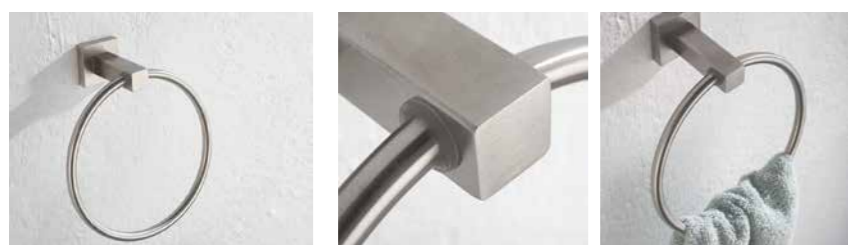

Model: JQS-2610 双杯座

Model: JQS-2608 单毛巾杆 18" 24" 30"

Model: JQS-2602 单碟座

Model: JQS-2606 衣钩

Model: JQS-2611 双碟座

Model: JQS-2612 双层浴巾架

Model: JQS-2607 皂液瓶

Model: JQS-2603 纸架