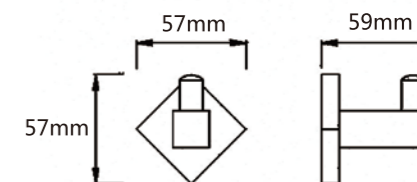

Model: JQS-2302 单碟座

Model: JQS-2311 双碟座

Model: JQS-2303 纸架

Model: JQS-2304 毛巾环

Model: JQS-2306 衣钩

Model: JQS-2305 托架连玻璃

Model: JQS-2308 单毛巾杆 18" 24" 30"

Model: JQS-2313 单毛巾杆 18" 24" 30"