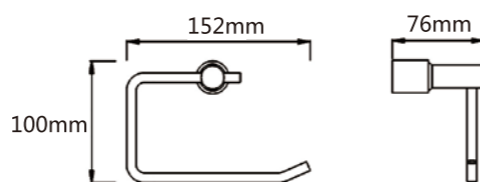

Model: JQS-2113 双毛巾杆 18" 24" 30"

Model: JQS-2111 双碟座

Model: JQS-2112 双层浴巾架

Model: JQS-2103 纸架

Model: YMT-2104 毛巾环

Model: JQS-2115 马桶刷座

Model: JQS-2301 单杯座

Model: JQS-2310 双杯座