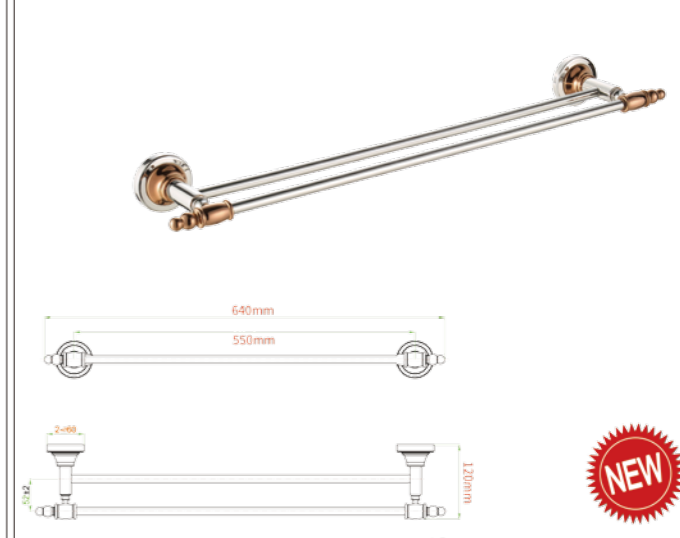

Model: JQS-N010 双杆 Double towel rod