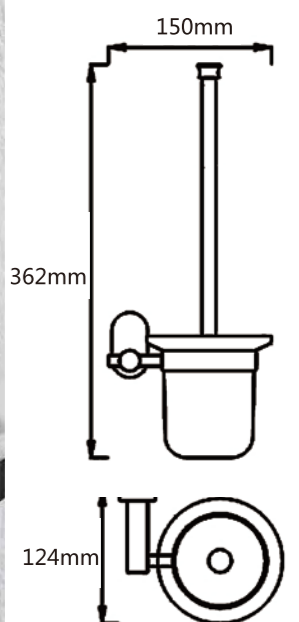

Model: JQS-1204 毛巾环

Model: JQS-1206 衣钩

Model: JQS-1205 托架连玻璃

Model: JQS-1208 单毛巾杆 18" 24" 30"

Model: JQS-1213 双毛巾杆 18" 24" 30"

Model: JQS-1212 双层浴巾架

Model: JQS-1215 马桶刷座

Model: JQS-2801 单杯座