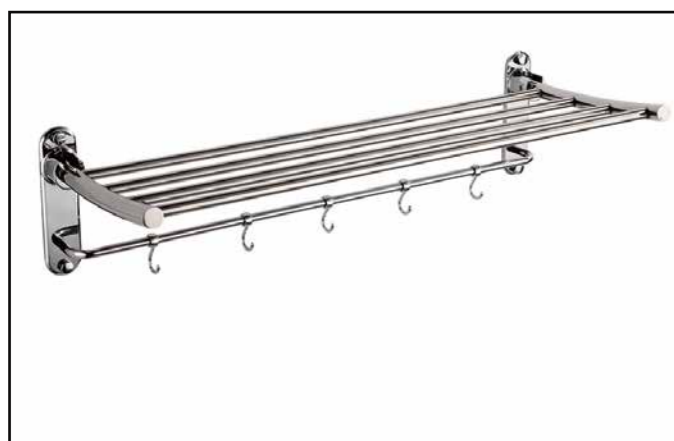

Model: JQS-838 (50cm 60cm)

Model: JQS-839 (50cm 60cm)

Model: JQS-841 伸缩毛巾架 (60cm 75cm 90cm)

伸出约: 42cm

不锈钢毛巾架 Stainless steel Towel Shelf

Model: JQS-802 三角形带钩毛巾架(40cm 50cm 60cm 70cm 80cm)

Model: JQS-803 方形毛巾架(50cm 60cm 70cm)

Model: JQS-804 U形毛巾架(40cm 50cm 60cm)

Model: JQS-807 带底板H形毛巾杆 (50cm 60cm)

Model: JQS-809 H形毛巾架 (50cm 60cm)

Model: JQS-816 多钩毛巾架 (50cm 60cm)

Model: JQS-817(钢) 活动钩毛巾架 (50cm 60cm)

太空铝毛巾架 Space Aluminium Towel Shelf