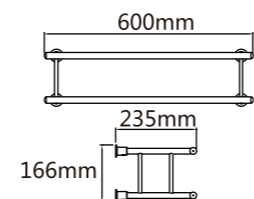

Model: JQS-838 (50cm 60cm)

Model: JQS-839 (50cm 60cm)

Model: JQS-841 伸缩毛巾架 (60cm 75cm 90cm)

伸出约: 42cm

不锈钢毛巾架 Stainless steel Towel Shelf

Model: JQS-802 三角形带钩毛巾架(40cm 50cm 60cm 70cm 80cm)

Model: JQS-803 方形毛巾架(50cm 60cm 70cm)

Model: JQS-804 U形毛巾架(40cm 50cm 60cm)

Model: JQS-807 带底板H形毛巾杆 (50cm 60cm)

Model: JQS-809 H形毛巾架 (50cm 60cm)

Model: JQS-816 多钩毛巾架 (50cm 60cm)

Model: JQS-817(钢) 活动钩毛巾架 (50cm 60cm)

太空铝毛巾架 Space Aluminium Towel Shelf