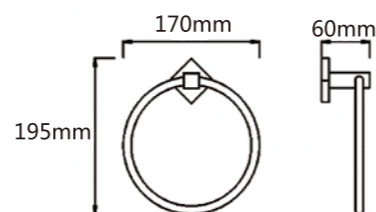

Model: JQS-2302 单碟座

Model: JQS-2311 双碟座

Model: JQS-2303 纸架

Model: JQS-2304 毛巾环

Model: JQS-2306 衣钩

Model: JQS-2305 托架连玻璃

Model: JQS-2308 单毛巾杆 18" 24" 30"

Model: JQS-2313 单毛巾杆 18" 24" 30"