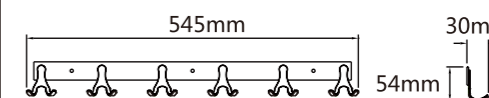

Model: JQS-K 纯钢钩系列(3-6钩)