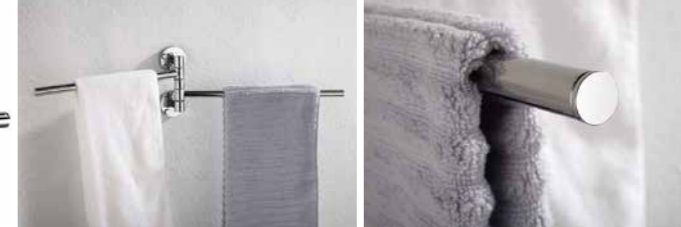

Model: JQS-804 U形毛巾架(40cm 50cm 60cm)

Model: JQS-807 带底板H形毛巾杆 (50cm 60cm)

Model: JQS-809 H形毛巾架 (50cm 60cm)

Model: JQS-816 多钩毛巾架 (50cm 60cm)

Model: JQS-817(钢) 活动钩毛巾架 (50cm 60cm)

太空铝毛巾架 Space Aluminium Towel Shelf

Model: JQS-835 (50cm 60cm)

Model: JQS-831 (50cm 60cm)

Model: JQS-832 (50cm 60cm)

Model: JQS-836 (50cm 60cm)

Model: JQS-837 (50cm 60cm)

Model: JQS-G2 双杆活动巾杆

Model: JQS-G3 三杆活动巾杆

Model: JQS-G4 四杆活动巾杆

Model: YMT-W2 双杆活动巾杆

Model: JQS-W3 三杆活动巾杆

Model: JQS-W4 四杆活动巾杆

Model: JQS-Y2 双杆活动巾杆

Model: JQS-Y3 三杆活动巾杆

Model: JQS-Y4 四杆活动巾杆

Model: JQS-A1 单杆毛巾杆(60cm 80cm 100cm)

Model: JQS-A2 单毛巾杆 (60cm 80cm 100cm)

Model: JQS-B1 单杆毛巾杆(60cm 80cm 100cm)

Model: JQS-B2 双杆毛巾杆(60cm 80cm 100cm)

Model: JQS-D1 单杆毛巾杆(60cm 80cm 100cm)

Model: JQS-D2 双杆毛巾杆 (60cm 80cm 100cm)

Model: JQS-F1 单杆毛巾杆 (50cm 60cm 80cm 100cm)

Model: JQS-F2 双杆毛巾杆 (50cm 60cm 80cm 100cm)