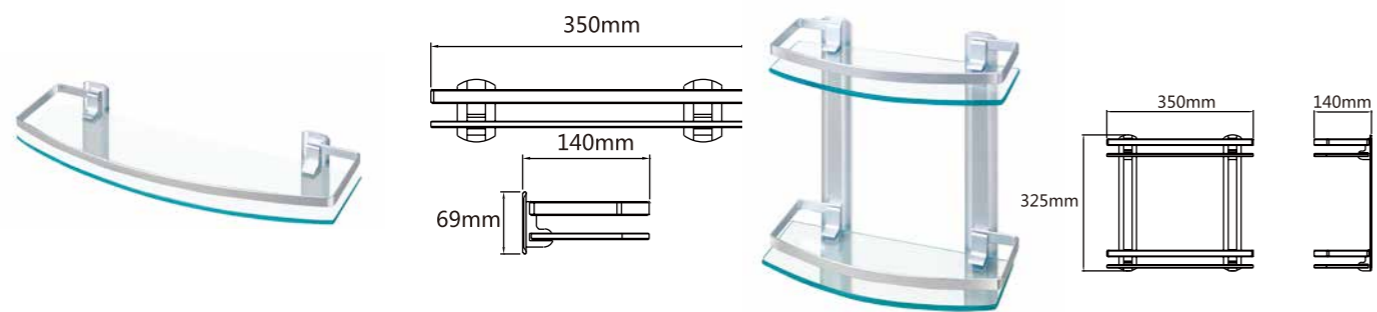

Model: JQS-2150 单层砂玻璃架 (50cm)

Model: JQS-62 双层砂玻璃架 (40cm 50cm)

Model: JQS-52 双层砂玻璃架 (25cm角架)

Model: JQS-3112 单层砂玻璃架 (40cm 50cm 60cm)

Model: JQS-3113 双层砂玻璃架 (40cm 50cm 60cm)

Model: JQS-01 单层转角玻璃架 (25cm)

Model: JQS-02 双层转角玻璃架 (25cm)

Model: JQS-3114 三层砂玻璃架 (40cm 50cm 60cm)

Model: JQS-03 三层转角玻璃架 (25cm)

Model: JQS-01 单层白玻璃架 (30cm 35cm 40cm 45cm 50cm) Model: JQS-02 双层白玻璃架 (25cm 35cm 40cm)

Model: JQS-A43 三层玻璃架 (20cm 25cm 30cm)

Model: JQS-2345 单层带钩玻璃架 (45cm)