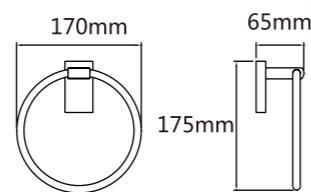

单杯座

双杯座

马桶刷座

单毛巾杆

单碟座

衣钩

单层玻璃托架

双毛巾杆

双层浴巾架

纸架

毛巾环

双层玻璃托架

折叠毛巾架