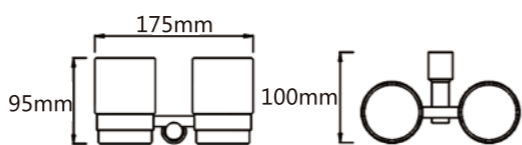

Model: JQS-2813 双毛巾架

Model: JQS-2815 马桶刷座

Model: JQS-2101 单杯座

Model: JQS-2106 衣钩

Model: JQS-2110 双杯座

Model: JQS-2105 托架连玻璃

Model: JQS-2108 单毛巾杆 18" 24" 30"

Model: JQS-2102 单碟座