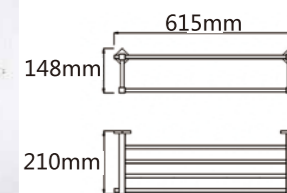

Model: JQS-2313 单毛巾杆 18" 24" 30"