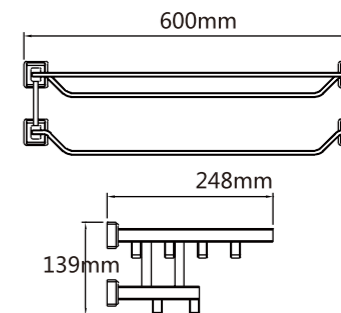

Model: JQS-838 (50cm 60cm)

Model: JQS-839 (50cm 60cm)

Model: JQS-841 伸缩毛巾架 (60cm 75cm 90cm)

伸出约: 42cm

不锈钢毛巾架 Stainless steel Towel Shelf

Model: JQS-802 三角形带钩毛巾架(40cm 50cm 60cm 70cm 80cm)

Model: JQS-803 方形毛巾架(50cm 60cm 70cm)

Model: JQS-804 U形毛巾架(40cm 50cm 60cm)

Model: JQS-807 带底板H形毛巾杆 (50cm 60cm)

Model: JQS-809 H形毛巾架 (50cm 60cm)

Model: JQS-816 多钩毛巾架 (50cm 60cm)

Model: JQS-817(钢) 活动钩毛巾架 (50cm 60cm)

太空铝毛巾架 Space Aluminium Towel Shelf