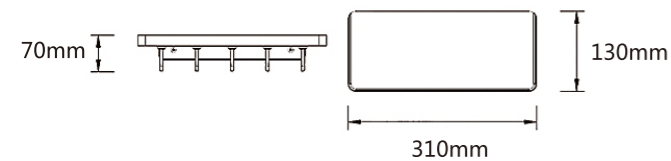

Model: C-RY04 带钩置物架