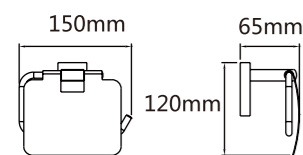

Model: JQS-AB001

纸架