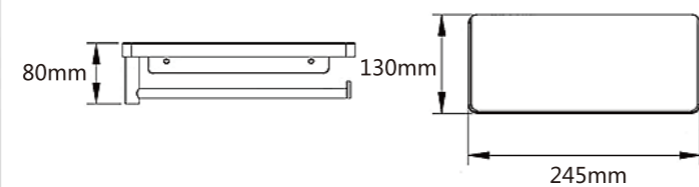

Model: JQS-2604 毛巾环

Model: JQS-2615 马桶刷座

Model: C-RY01 带纸置物架

Model: C-RY02 置物架

Model: C-RY04 带钩置物架

Model: C-RY03 置物架

Model: C-RY05 置物架

3钩长: 230mm  
4钩长: 330mm  
5钩长: 430mm  
6钩长: 530mm