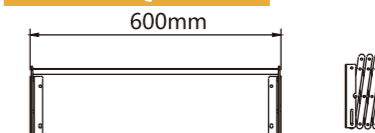

Model: JQS-A844(亮光) B844(砂光) (50cm 60cm)  
Model: JQS-A849(亮光) B849(砂光) (50cm 60cm) 不带杆

Model: JQS-A845(亮光) B845(砂光) (50cm 60cm)  
Model: JQS-A850(亮光) B850(砂光) (50cm 60cm) 不带杆

Model: JQS-846 伸缩毛巾架 (60cm 75cm 90cm)

Model: JQS-838 (50cm 60cm)

Model: JQS-839 (50cm 60cm)

Model: JQS-841 伸缩毛巾架 (60cm 75cm 90cm)

伸出约: 42cm

不锈钢毛巾架 Stainless steel Towel Shelf

Model: JQS-802 三角形带钩毛巾架(40cm 50cm 60cm 70cm 80cm)

Model: JQS-803 方形毛巾架(50cm 60cm 70cm)