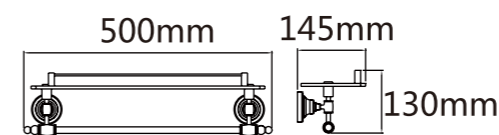

Model: JQS-AB012

单层玻璃托架

Model: JQS-AB009