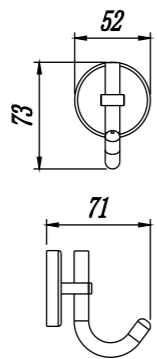

4钩长：370mm 5钩长：460mm 6钩长：530mm  
7钩长：590mm 8钩长：660mm

**Model: JQS-Q(拉丝) JQS-R(亮光)** 纯钢钩系列

4钩长：300mm 5钩长：390mm 6钩长：480mm  
7钩长：570mm 8钩长：660mm

**Model: JQS-J(铝板) JQS-T(钢板)** 钩系列(4-8钩)

4钩长：240mm 5钩长：330mm 6钩长：400mm  
7钩长：480mm 8钩长：550mm

**Model: JQS-C** 钩系列(4-8钩)

4钩长：330mm 5钩长：400mm 6钩长：540mm  
7钩长：610mm 8钩长：690mm

Model: JQS-ET 钩系列(2-6钩)

Model: JQS-HR 钩系列(2-4钩)

Model: JQS-U1

Model: JQS-L1

Model: Q1(拉丝)  
R1(亮光)

Model: V1(拉丝)  
P1(亮光)