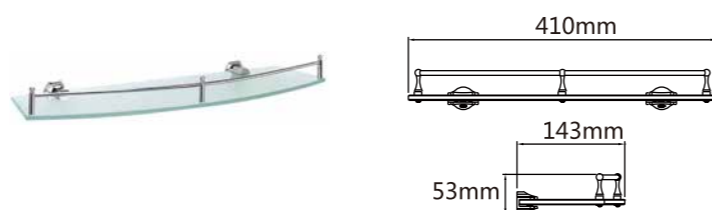

Model: JQS-3114 三层砂玻璃架 (40cm 50cm 60cm)

Model: JQS-03 三层转角玻璃架 (25cm)

Model: JQS-01 单层白玻璃架 (30cm 35cm 40cm 45cm 50cm) Model: JQS-02 双层白玻璃架 (25cm 35cm 40cm)

Model: JQS-A43 三层玻璃架 (20cm 25cm 30cm)

Model: JQS-2345 单层带钩玻璃架 (45cm)

Model: JQS-03 三层白玻璃架 (30cm 35cm 40cm)

Model: JQS-A51 单层砂玻璃架 (40cm 50cm 60cm)

Model: JQS-2835 双层带钩玻璃架 (35cm角架)

Model: JQS-8145 单层砂玻璃架 (50cm 60cm)

Model: JQS-A52 双层砂玻璃架 (40cm 50cm 60cm)

Model: JQS-A41 单层玻璃架 (20cm 25cm)