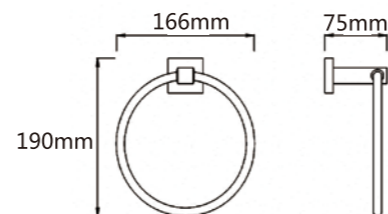

Model: JQS-2612 双层浴巾架

Model: JQS-2607 皂液瓶