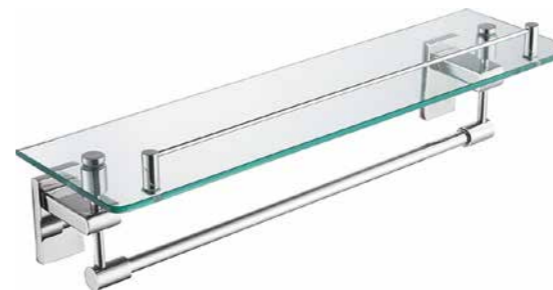

单杯座

双杯座

马桶刷座

单毛巾杆

单碟座

衣钩

单层玻璃托架

双毛巾杆

双层浴巾架

纸架

毛巾环

Model: JQS-T012

双层玻璃托架

折叠毛巾架