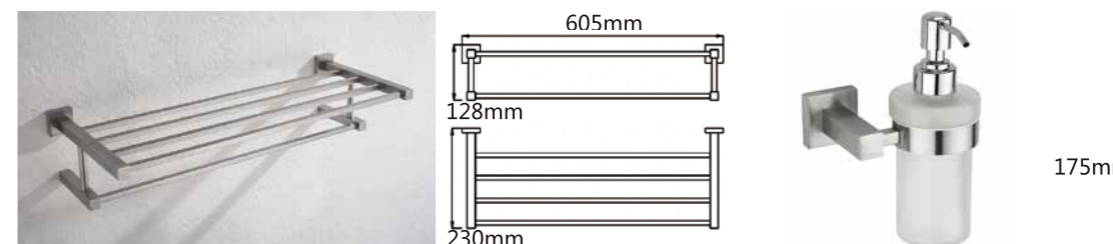

Model: JQS-2610 双杯座

Model: JQS-2608 单毛巾杆 18" 24" 30"

Model: JQS-2602 单碟座

Model: JQS-2606 衣钩

Model: JQS-2611 双碟座

Model: JQS-2612 双层浴巾架

Model: JQS-2607 皂液瓶

Model: JQS-2603 纸架