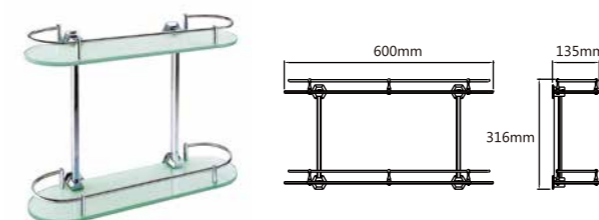

Model: JQS-009 嵌入式纸巾架

Model: JQS-010 纸架

Model: JQS-013 纸架

Model: JQS-B1 单层砂玻璃架 (40cm 50cm 60cm)

Model: JQS-B2 双层砂玻璃架 (40cm 50cm)

Model: JQS-A61(白玻) 单层玻璃架 (50cm 60cm)

Model: JQS-51 单层砂玻璃架 (25cm角架)

Model: JQS-B3 三层砂玻璃架 (40cm 50cm)

Model: JQS-2150 单层砂玻璃架 (50cm)

Model: JQS-62 双层砂玻璃架 (40cm 50cm)

Model: JQS-52 双层砂玻璃架 (25cm角架)

Model: JQS-3112 单层砂玻璃架 (40cm 50cm 60cm)

Model: JQS-3113 双层砂玻璃架 (40cm 50cm 60cm)

Model: JQS-01 单层转角玻璃架 (25cm)

Model: JQS-02 双层转角玻璃架 (25cm)