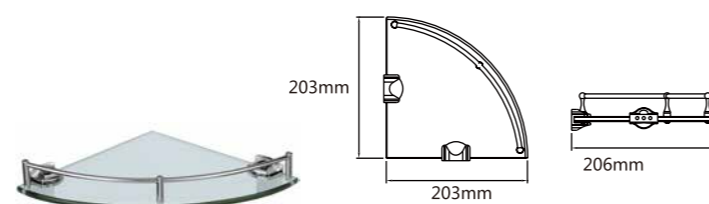

Model: JQS-3114 三层砂玻璃架 (40cm 50cm 60cm)

Model: JQS-03 三层转角玻璃架 (25cm)

Model: JQS-01 单层白玻璃架 (30cm 35cm 40cm 45cm 50cm) Model: JQS-02 双层白玻璃架 (25cm 35cm 40cm)

Model: JQS-A43 三层玻璃架 (20cm 25cm 30cm)

Model: JQS-2345 单层带钩玻璃架 (45cm)

Model: JQS-03 三层白玻璃架 (30cm 35cm 40cm)

Model: JQS-A51 单层砂玻璃架 (40cm 50cm 60cm)

Model: JQS-2835 双层带钩玻璃架 (35cm角架)

Model: JQS-8145 单层砂玻璃架 (50cm 60cm)

Model: JQS-A52 双层砂玻璃架 (40cm 50cm 60cm)

Model: JQS-A41 单层玻璃架 (20cm 25cm)

Model: JQS-41 单层玻璃架 (25cm 30cm 35cm 40cm 45cm 50cm 55cm 60cm 80cm)

Model: JQS-42 双层玻璃架 (30cm 35cm 40cm)

Model: JQS-A42 双层-玻璃架 (20cm 25cm)