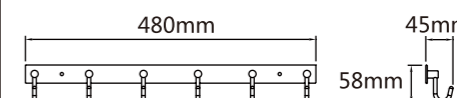

Model: JQS-K 纯钢钩系列(3-6钩)

3钩长: 210mm  
4钩长: 300mm  
5钩长: 390mm  
6钩长: 480mm

Model: JQS-O 纯钢钩系列(3-6钩)

3钩长: 210mm  
4钩长: 300mm  
5钩长: 390mm  
6钩长: 480mm

Model: JQS-Z 纯钢钩系列(3-6钩)

4钩长: 370mm  
5钩长: 460mm  
6钩长: 530mm  
7钩长: 590mm  
8钩长: 660mm