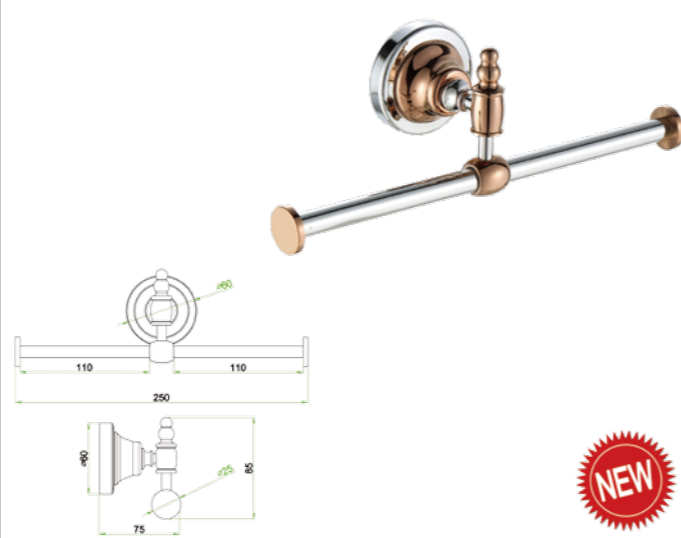

**NEW**

Model:JQS-V005 纸巾架 Paper holder

175mm  
40mm  
72mm

**NEW**

Model:JQS-V006 毛巾杆 Towel rod

220mm  
40mm  
72mm

**NEW**

Model: JQS-V007 马桶刷 Toilet brush

Model: JQS-V008 毛巾架 Towel shelf

Model: JQS-N007 马桶刷座 Toilet brush

Model: JQS-N008 毛巾架 Towel shelf

Model: JQS-V009 单杆 Single towel rod

Model: JQS-V010 双杆 Double towel rod

Model: JQS-N009 单杆 Single towel rod

Model: JQS-N010 双杆 Double towel rod

Model: JQS-V011 毛巾架 Towel shelf

Model: JQS-N005 双纸巾架 Double paper holders

Model: JQS-M010-3 衣钩 Hook

Model: JQS-M010-4 衣钩 Hook

Model:JQS-M010-5 衣钩 Hook

NEW

Model:JQS-M010-6 衣钩 Hook