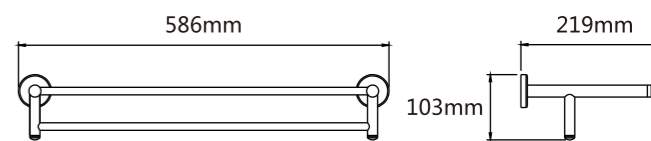

Model: JQS-851