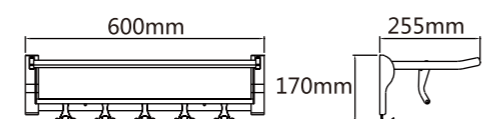

Model: JQS-852 纯钢浴室椅, 可折叠

Model: JQS-851

Model: JQS-A842(亮光) B842(砂光) (50cm 60cm)  
Model: JQS-A847(亮光) B847(砂光) (50cm 60cm)不带杆

Model: JQS-A843(亮光) B843(砂光) (50cm 60cm)  
Model: JQS-A848(亮光) B848(砂光) (50cm 60cm) 不带杆

Model: JQS-A844(亮光) B844(砂光) (50cm 60cm)  
Model: JQS-A849(亮光) B849(砂光) (50cm 60cm) 不带杆

Model: JQS-A845(亮光) B845(砂光) (50cm 60cm)  
Model: JQS-A850(亮光) B850(砂光) (50cm 60cm) 不带杆

Model: JQS-846 伸缩毛巾架 (60cm 75cm 90cm)