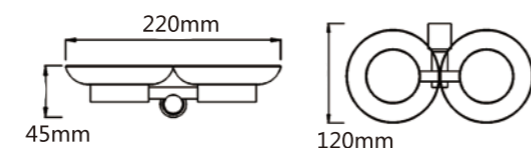

Model: JQS-2610 双杯座

Model: JQS-2608 单毛巾杆 18" 24" 30"

Model: JQS-2602 单碟座

Model: JQS-2606 衣钩

Model: JQS-2611 双碟座

Model: JQS-2612 双层浴巾架

Model: JQS-2607 皂液瓶

Model: JQS-2603 纸架