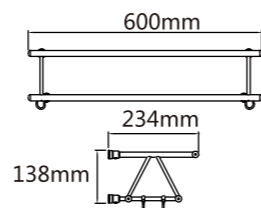

Model: JQS-838 (50cm 60cm)

Model: JQS-839 (50cm 60cm)

Model: JQS-841 伸缩毛巾架 (60cm 75cm 90cm)

伸出约: 42cm

不锈钢毛巾架 Stainless steel Towel Shelf

Model: JQS-802 三角形带钩毛巾架(40cm 50cm 60cm 70cm 80cm)

Model: JQS-803 方形毛巾架(50cm 60cm 70cm)

Model: JQS-804 U形毛巾架(40cm 50cm 60cm)

Model: JQS-807 带底板H形毛巾杆 (50cm 60cm)

Model: JQS-809 H形毛巾架 (50cm 60cm)

Model: JQS-816 多钩毛巾架 (50cm 60cm)

Model: JQS-817(钢) 活动钩毛巾架 (50cm 60cm)

太空铝毛巾架 Space Aluminium Towel Shelf