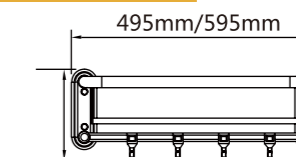

Model: JQS-A844(亮光) B844(砂光) (50cm 60cm)  
Model: JQS-A849(亮光) B849(砂光) (50cm 60cm) 不带杆

Model: JQS-A845(亮光) B845(砂光) (50cm 60cm)  
Model: JQS-A850(亮光) B850(砂光) (50cm 60cm) 不带杆

Model: JQS-846 伸缩毛巾架 (60cm 75cm 90cm)

Model: JQS-838 (50cm 60cm)

Model: JQS-839 (50cm 60cm)

Model: JQS-841 伸缩毛巾架 (60cm 75cm 90cm)

伸出约: 42cm

不锈钢毛巾架 Stainless steel Towel Shelf

Model: JQS-802 三角形带钩毛巾架(40cm 50cm 60cm 70cm 80cm)

Model: JQS-803 方形毛巾架(50cm 60cm 70cm)