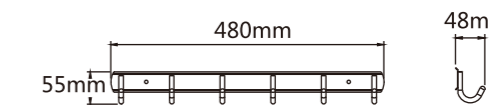

4钩长：300mm 5钩长：390mm 6钩长：480mm
7钩长：570mm 8钩长：660mm

Model: JQS-J(铝板) JQS-T(钢板) 钩系列(4-8钩)