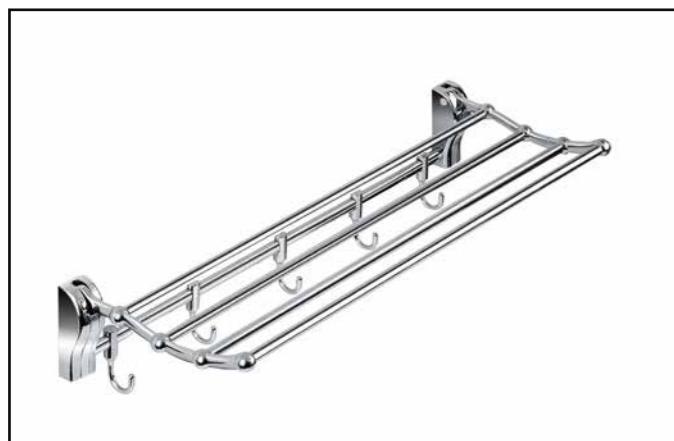

Model: JQS-838 (50cm 60cm)

Model: JQS-839 (50cm 60cm)

Model: JQS-841 伸缩毛巾架 (60cm 75cm 90cm)

伸出约: 42cm

不锈钢毛巾架 Stainless steel Towel Shelf

Model: JQS-802 三角形带钩毛巾架(40cm 50cm 60cm 70cm 80cm)

Model: JQS-803 方形毛巾架(50cm 60cm 70cm)