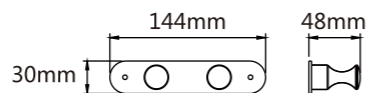

Model: JQS-ET 钩系列(2-6钩)