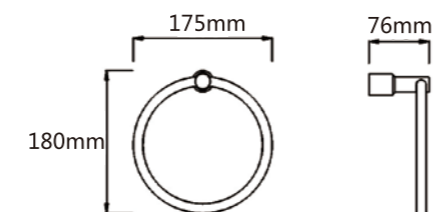

Model: JQS-2113 双毛巾杆 18" 24" 30"

Model: JQS-2111 双碟座

Model: JQS-2112 双层浴巾架

Model: JQS-2103 纸架

Model: YMT-2104 毛巾环

Model: JQS-2115 马桶刷座

Model: JQS-2301 单杯座

Model: JQS-2310 双杯座