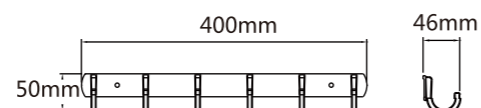

Model: JQS-L 纯钢钩系列(4-8钩)

**Model: JQS-A** 钩系列(6、8、10钩)

6钩长：400mm 8钩长：470mm  
10钩长：550mm

**Model: JQS-V(拉丝) JQS-P(亮光)** 纯钢钩系列

4钩长：300mm 5钩长：390mm 6钩长：480mm  
7钩长：570mm 8钩长：660mm

**Model: JQS-I(铝板) JQS-E(钢板)** 钩系列(4-8钩)

4钩长：370mm 5钩长：460mm 6钩长：530mm  
7钩长：590mm 8钩长：660mm

**Model: JQS-Q(拉丝) JQS-R(亮光)** 纯钢钩系列

4钩长：300mm 5钩长：390mm 6钩长：480mm  
7钩长：570mm 8钩长：660mm

**Model: JQS-J(铝板) JQS-T(钢板)** 钩系列(4-8钩)

4钩长：240mm 5钩长：330mm 6钩长：400mm  
7钩长：480mm 8钩长：550mm

**Model: JQS-C** 钩系列(4-8钩)

4钩长：330mm 5钩长：400mm 6钩长：540mm  
7钩长：610mm 8钩长：690mm

Model: JQS-ET 钩系列(2-6钩)

Model: JQS-HR 钩系列(2-4钩)

Model: JQS-U1

Model: JQS-L1

Model: Q1(拉丝)  
R1(亮光)

Model: V1(拉丝)  
P1(亮光)