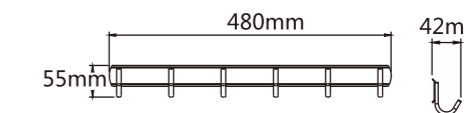

Model: JQS-L 纯钢钩系列(4-8钩)

**Model: JQS-A** 钩系列(6、8、10钩)

6钩长：400mm 8钩长：470mm  
10钩长：550mm

**Model: JQS-V(拉丝) JQS-P(亮光)** 纯钢钩系列

4钩长：300mm 5钩长：390mm 6钩长：480mm  
7钩长：570mm 8钩长：660mm

**Model: JQS-I(铝板) JQS-E(钢板)** 钩系列(4-8钩)