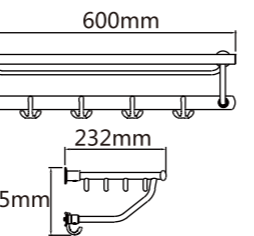

Model: JQS-816 多钩毛巾架 (50cm 60cm)