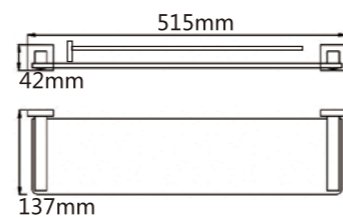

Model: JQS-2802 单碟座

Model: JQS-2803 纸架

Model: JQS-2804 毛巾环

Model: JQS-2805 托架连玻璃

Model: JQS-2806 衣钩

Model: JQS-2808 单毛巾架

Model: JQS-2810 双杯座

Model: JQS-2812 双层浴巾架