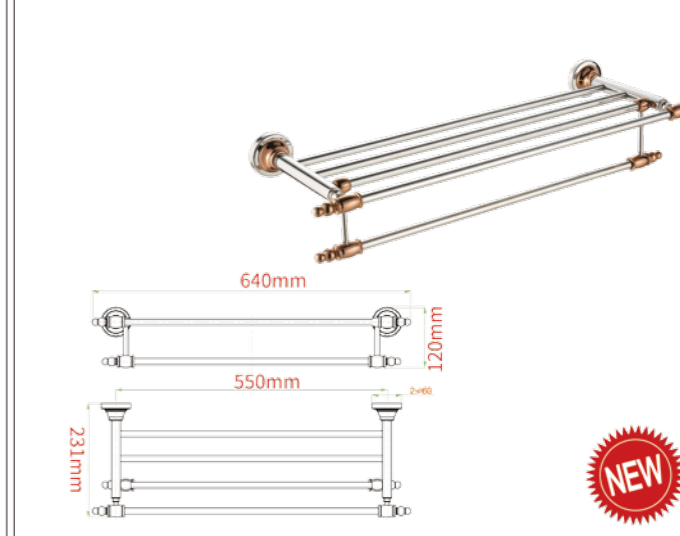

Model: JQS-N008 毛巾架 Towel shelf