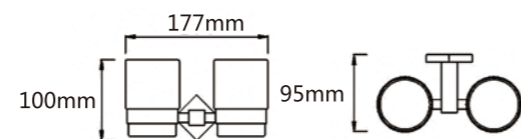

Model: JQS-2113 双毛巾杆 18" 24" 30"

Model: JQS-2111 双碟座

Model: JQS-2112 双层浴巾架

Model: JQS-2103 纸架

Model: YMT-2104 毛巾环

Model: JQS-2115 马桶刷座

Model: JQS-2301 单杯座

Model: JQS-2310 双杯座