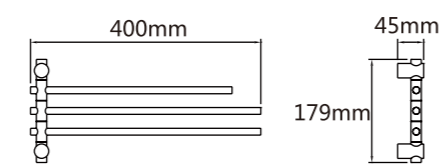

Model: JQS-804 U形毛巾架(40cm 50cm 60cm)

Model: JQS-807 带底板H形毛巾杆 (50cm 60cm)

Model: JQS-809 H形毛巾架 (50cm 60cm)

Model: JQS-816 多钩毛巾架 (50cm 60cm)

Model: JQS-817(钢) 活动钩毛巾架 (50cm 60cm)

太空铝毛巾架 Space Aluminium Towel Shelf

Model: JQS-835 (50cm 60cm)

Model: JQS-831 (50cm 60cm)

Model: JQS-832 (50cm 60cm)

Model: JQS-836 (50cm 60cm)

Model: JQS-837 (50cm 60cm)

Model: JQS-G2 双杆活动巾杆

Model: JQS-G3 三杆活动巾杆

Model: JQS-G4 四杆活动巾杆

Model: YMT-W2 双杆活动巾杆

Model: JQS-W3 三杆活动巾杆

Model: JQS-W4 四杆活动巾杆

Model: JQS-Y2 双杆活动巾杆

Model: JQS-Y3 三杆活动巾杆

Model: JQS-Y4 四杆活动巾杆

Model: JQS-A1 单杆毛巾杆(60cm 80cm 100cm)

Model: JQS-A2 单毛巾杆 (60cm 80cm 100cm)