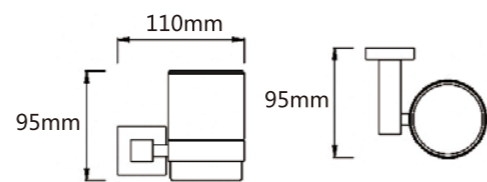

Model: JQS-2505 托架连玻璃

Model: JQS-2508 单毛巾杆 18" 24" 30"

Model: JQS-2512 双层浴巾架

Model: JQS-2513 单毛巾杆 18" 24" 30"

Model: JQS-2513B 双层浴巾架

Model: JQS-2515 马桶刷座

Model: JQS-2601 单杯座

Model: JQS-2605 托架连玻璃