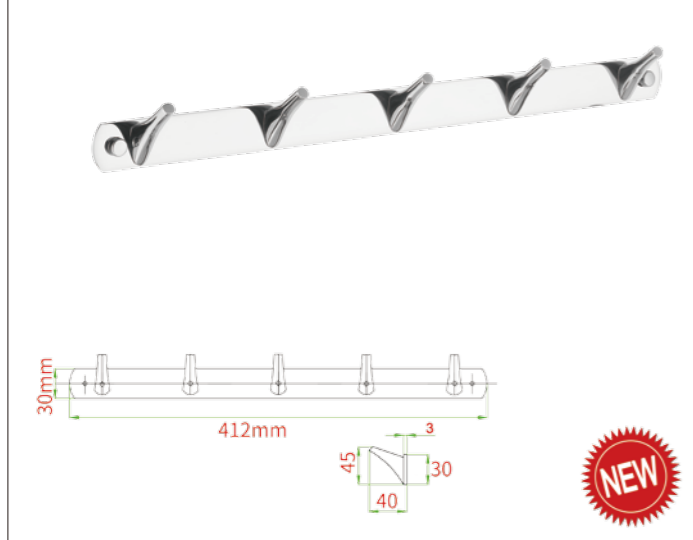

Model: JQS-N010 双杆 Double towel rod

Model: JQS-V011 毛巾架 Towel shelf

Model: JQS-N005 双纸巾架 Double paper holders

Model: JQS-M010-3 衣钩 Hook

Model: JQS-M010-4 衣钩 Hook

Model:JQS-M010-5 衣钩 Hook

NEW

Model:JQS-M010-6 衣钩 Hook