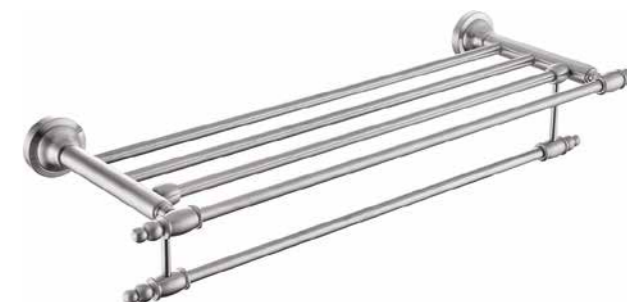

双杯座

Model: JQS-AB007

马桶刷座

Model: JQS-AB008

双层毛巾杆

Model: JQS-AB003

单碟座

Model: JQS-AB004