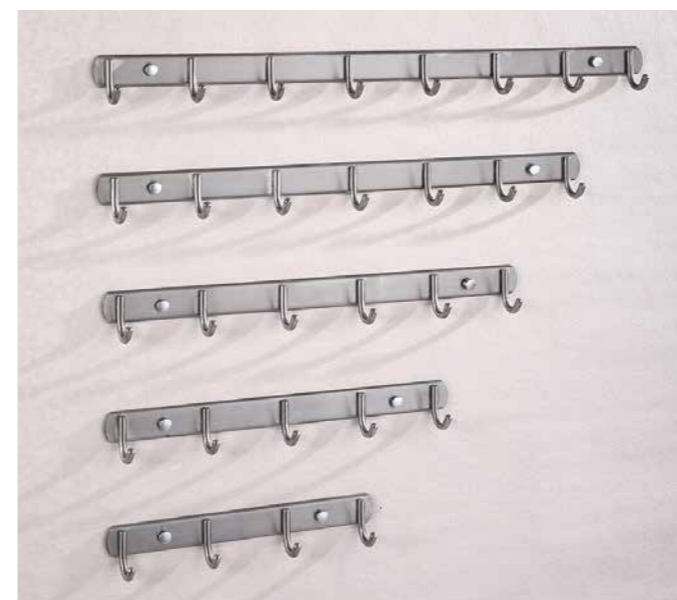

Model: JQS-Q(拉丝) JQS-R(亮光) 纯钢钩系列

4钩长：300mm 5钩长：390mm 6钩长：480mm
7钩长：570mm 8钩长：660mm