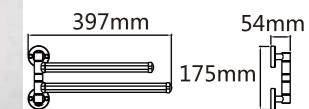

Model: JQS-804 U形毛巾架(40cm 50cm 60cm)

Model: JQS-807 带底板H形毛巾杆 (50cm 60cm)

Model: JQS-809 H形毛巾架 (50cm 60cm)

Model: JQS-816 多钩毛巾架 (50cm 60cm)

Model: JQS-817(钢) 活动钩毛巾架 (50cm 60cm)

太空铝毛巾架 Space Aluminium Towel Shelf

Model: JQS-835 (50cm 60cm)

Model: JQS-831 (50cm 60cm)

Model: JQS-832 (50cm 60cm)

Model: JQS-836 (50cm 60cm)

Model: JQS-837 (50cm 60cm)

Model: JQS-G2 双杆活动巾杆

Model: JQS-G3 三杆活动巾杆

Model: JQS-G4 四杆活动巾杆

Model: YMT-W2 双杆活动巾杆

Model: JQS-W3 三杆活动巾杆

Model: JQS-W4 四杆活动巾杆

Model: JQS-Y2 双杆活动巾杆

Model: JQS-Y3 三杆活动巾杆

Model: JQS-Y4 四杆活动巾杆

Model: JQS-A1 单杆毛巾杆(60cm 80cm 100cm)

Model: JQS-A2 单毛巾杆 (60cm 80cm 100cm)