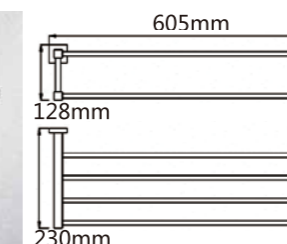

Model: JQS-2610 双杯座

Model: JQS-2608 单毛巾杆 18" 24" 30"

Model: JQS-2602 单碟座

Model: JQS-2606 衣钩

Model: JQS-2611 双碟座

Model: JQS-2612 双层浴巾架

Model: JQS-2607 皂液瓶

Model: JQS-2603 纸架