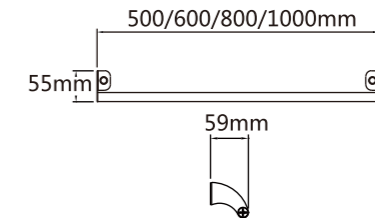

Model: JQS-B1 单杆毛巾杆(60cm 80cm 100cm)

Model: JQS-B2 双杆毛巾杆(60cm 80cm 100cm)

Model: JQS-D1 单杆毛巾杆(60cm 80cm 100cm)

Model: JQS-D2 双杆毛巾杆 (60cm 80cm 100cm)

Model: JQS-F1 单杆毛巾杆 (50cm 60cm 80cm 100cm)

Model: JQS-F2 双杆毛巾杆 (50cm 60cm 80cm 100cm)