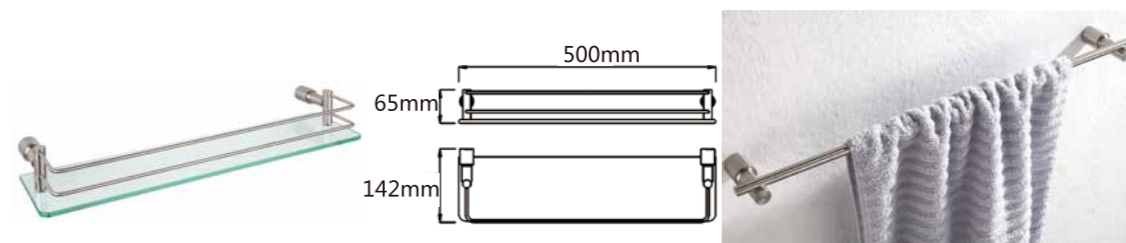

Model: JQS-2813 双毛巾架

Model: JQS-2815 马桶刷座

Model: JQS-2101 单杯座

Model: JQS-2106 衣钩

Model: JQS-2110 双杯座

Model: JQS-2105 托架连玻璃

Model: JQS-2108 单毛巾杆 18" 24" 30"

Model: JQS-2102 单碟座