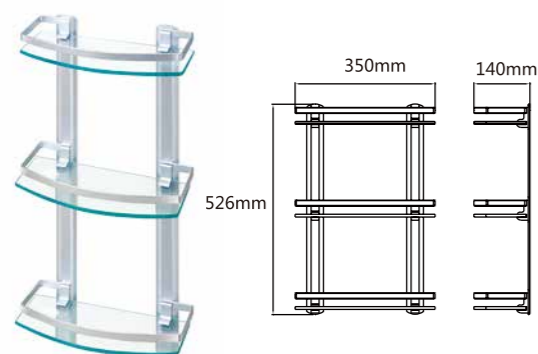

Model: JQS-3114 三层砂玻璃架 (40cm 50cm 60cm)

Model: JQS-03 三层转角玻璃架 (25cm)

Model: JQS-01 单层白玻璃架 (30cm 35cm 40cm 45cm 50cm) Model: JQS-02 双层白玻璃架 (25cm 35cm 40cm)

Model: JQS-A43 三层玻璃架 (20cm 25cm 30cm)

Model: JQS-2345 单层带钩玻璃架 (45cm)

Model: JQS-03 三层白玻璃架 (30cm 35cm 40cm)

Model: JQS-A51 单层砂玻璃架 (40cm 50cm 60cm)

Model: JQS-2835 双层带钩玻璃架 (35cm角架)

Model: JQS-8145 单层砂玻璃架 (50cm 60cm)

Model: JQS-A52 双层砂玻璃架 (40cm 50cm 60cm)

Model: JQS-A41 单层玻璃架 (20cm 25cm)