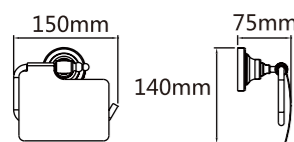

单杯座

双杯座

马桶刷座

双层毛巾杆

单碟座

衣钩

单层玻璃托架

Model: JQS-AB009

单毛巾杆

纸架

毛巾环

双层玻璃托架

双毛巾杆