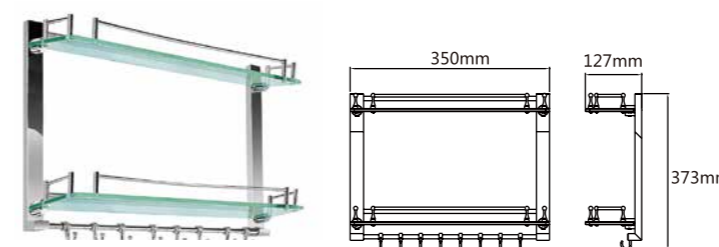

Model: JQS-2150 单层砂玻璃架 (50cm)

Model: JQS-62 双层砂玻璃架 (40cm 50cm)

Model: JQS-52 双层砂玻璃架 (25cm角架)

Model: JQS-3112 单层砂玻璃架 (40cm 50cm 60cm)

Model: JQS-3113 双层砂玻璃架 (40cm 50cm 60cm)

Model: JQS-01 单层转角玻璃架 (25cm)

Model: JQS-02 双层转角玻璃架 (25cm)

Model: JQS-3114 三层砂玻璃架 (40cm 50cm 60cm)

Model: JQS-03 三层转角玻璃架 (25cm)

Model: JQS-01 单层白玻璃架 (30cm 35cm 40cm 45cm 50cm) Model: JQS-02 双层白玻璃架 (25cm 35cm 40cm)

Model: JQS-A43 三层玻璃架 (20cm 25cm 30cm)

Model: JQS-2345 单层带钩玻璃架 (45cm)

Model: JQS-03 三层白玻璃架 (30cm 35cm 40cm)

Model: JQS-A51 单层砂玻璃架 (40cm 50cm 60cm)

Model: JQS-2835 双层带钩玻璃架 (35cm角架)

Model: JQS-8145 单层砂玻璃架 (50cm 60cm)

Model: JQS-A52 双层砂玻璃架 (40cm 50cm 60cm)

Model: JQS-A41 单层玻璃架 (20cm 25cm)