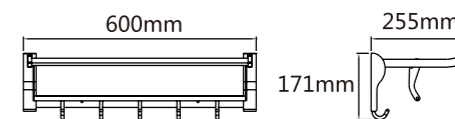

Model: JQS-A842(亮光) B842(砂光) (50cm 60cm)
Model: JQS-A847(亮光) B847(砂光) (50cm 60cm)不带杆