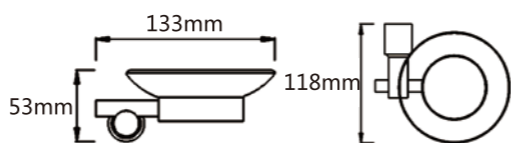

Model: JQS-2813 双毛巾架

Model: JQS-2815 马桶刷座

Model: JQS-2101 单杯座

Model: JQS-2106 衣钩

Model: JQS-2110 双杯座

Model: JQS-2105 托架连玻璃

Model: JQS-2108 单毛巾杆 18" 24" 30"

Model: JQS-2102 单碟座