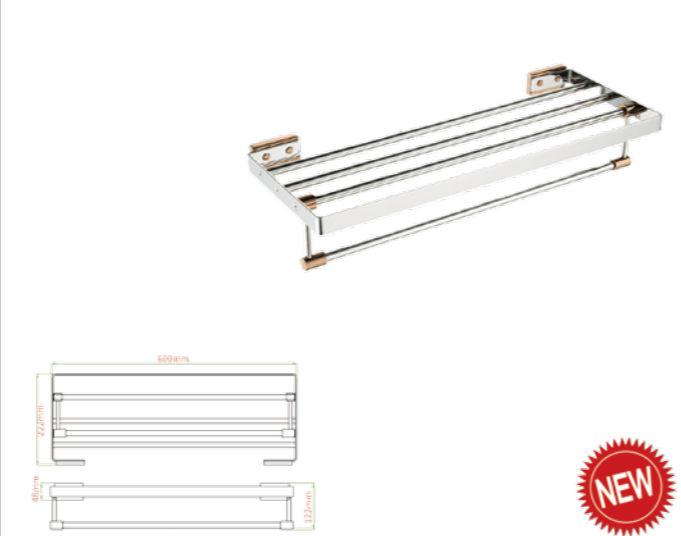

Model: JQS-V008 毛巾架 Towel shelf