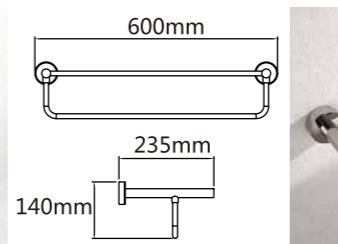

Model: JQS-2508 单毛巾杆 18" 24" 30"