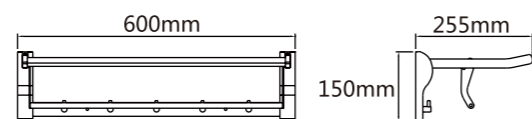

Model: JQS-852 纯钢浴室椅, 可折叠

Model: JQS-851

Model: JQS-A842(亮光) B842(砂光) (50cm 60cm)  
Model: JQS-A847(亮光) B847(砂光) (50cm 60cm)不带杆

Model: JQS-A843(亮光) B843(砂光) (50cm 60cm)  
Model: JQS-A848(亮光) B848(砂光) (50cm 60cm) 不带杆

Model: JQS-A844(亮光) B844(砂光) (50cm 60cm)  
Model: JQS-A849(亮光) B849(砂光) (50cm 60cm) 不带杆

Model: JQS-A845(亮光) B845(砂光) (50cm 60cm)  
Model: JQS-A850(亮光) B850(砂光) (50cm 60cm) 不带杆

Model: JQS-846 伸缩毛巾架 (60cm 75cm 90cm)