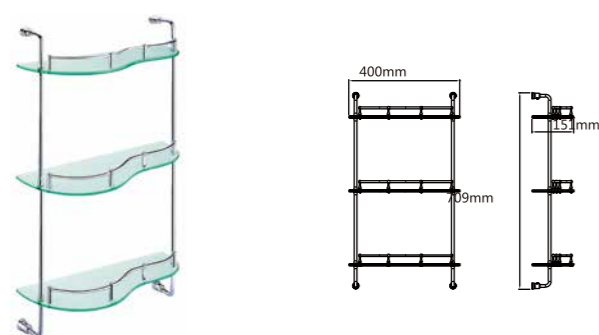

Model: JQS-009 嵌入式纸巾架

Model: JQS-010 纸架

Model: JQS-013 纸架

Model: JQS-B1 单层砂玻璃架 (40cm 50cm 60cm)

Model: JQS-B2 双层砂玻璃架 (40cm 50cm)

Model: JQS-A61(白玻) 单层玻璃架 (50cm 60cm)

Model: JQS-51 单层砂玻璃架 (25cm角架)

Model: JQS-B3 三层砂玻璃架 (40cm 50cm)

Model: JQS-2150 单层砂玻璃架 (50cm)

Model: JQS-62 双层砂玻璃架 (40cm 50cm)

Model: JQS-52 双层砂玻璃架 (25cm角架)

Model: JQS-3112 单层砂玻璃架 (40cm 50cm 60cm)

Model: JQS-3113 双层砂玻璃架 (40cm 50cm 60cm)

Model: JQS-01 单层转角玻璃架 (25cm)

Model: JQS-02 双层转角玻璃架 (25cm)