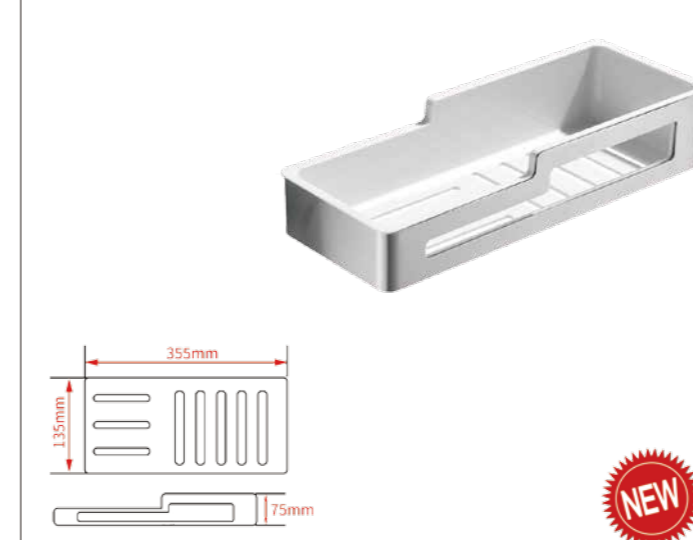

Model:JQS-M005 置物架 Basket