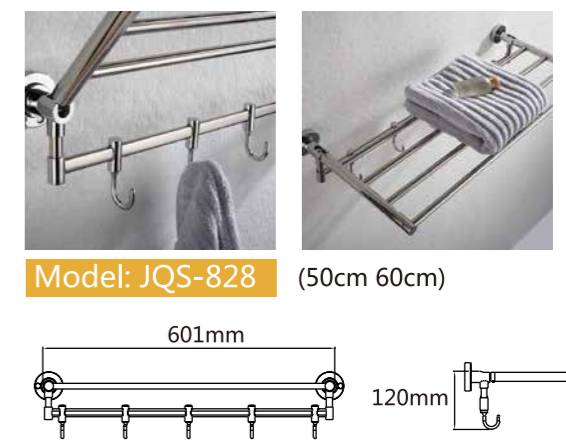

Model: JQS-A844(亮光) B844(砂光) (50cm 60cm)  
Model: JQS-A849(亮光) B849(砂光) (50cm 60cm) 不带杆

Model: JQS-A845(亮光) B845(砂光) (50cm 60cm)  
Model: JQS-A850(亮光) B850(砂光) (50cm 60cm) 不带杆

Model: JQS-846 伸缩毛巾架 (60cm 75cm 90cm)

Model: JQS-838 (50cm 60cm)

Model: JQS-839 (50cm 60cm)

Model: JQS-841 伸缩毛巾架 (60cm 75cm 90cm)

伸出约: 42cm

不锈钢毛巾架 Stainless steel Towel Shelf

Model: JQS-802 三角形带钩毛巾架(40cm 50cm 60cm 70cm 80cm)

Model: JQS-803 方形毛巾架(50cm 60cm 70cm)

Model: JQS-804 U形毛巾架(40cm 50cm 60cm)

Model: JQS-807 带底板H形毛巾杆 (50cm 60cm)

Model: JQS-809 H形毛巾架 (50cm 60cm)

Model: JQS-816 多钩毛巾架 (50cm 60cm)

Model: JQS-817(钢) 活动钩毛巾架 (50cm 60cm)

太空铝毛巾架 Space Aluminium Towel Shelf