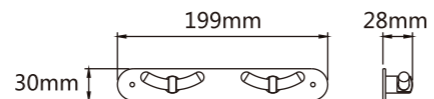

4钩长：370mm 5钩长：460mm 6钩长：530mm  
7钩长：590mm 8钩长：660mm

**Model: JQS-Q(拉丝) JQS-R(亮光)** 纯钢钩系列

4钩长：300mm 5钩长：390mm 6钩长：480mm  
7钩长：570mm 8钩长：660mm

**Model: JQS-J(铝板) JQS-T(钢板)** 钩系列(4-8钩)

4钩长：240mm 5钩长：330mm 6钩长：400mm  
7钩长：480mm 8钩长：550mm

**Model: JQS-C** 钩系列(4-8钩)

4钩长：330mm 5钩长：400mm 6钩长：540mm  
7钩长：610mm 8钩长：690mm

Model: JQS-ET 钩系列(2-6钩)

Model: JQS-HR 钩系列(2-4钩)

Model: JQS-U1

Model: JQS-L1

Model: Q1(拉丝)  
R1(亮光)

Model: V1(拉丝)  
P1(亮光)