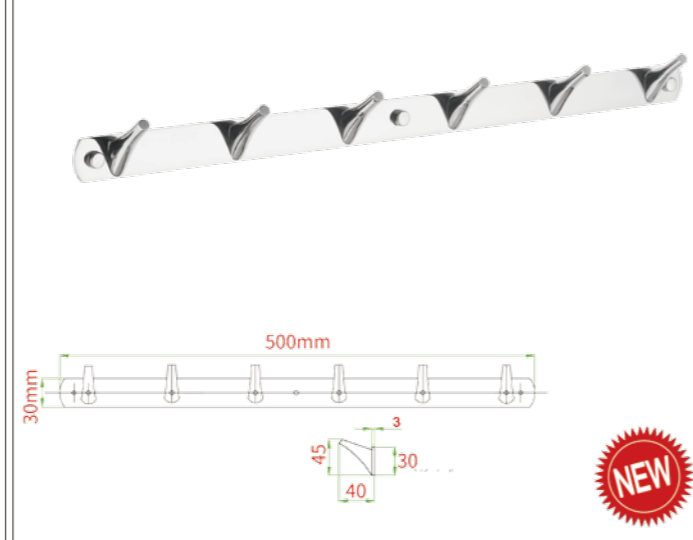

Model: JQS-N010 双杆 Double towel rod

Model: JQS-V011 毛巾架 Towel shelf

Model: JQS-N005 双纸巾架 Double paper holders

Model: JQS-M010-3 衣钩 Hook

Model: JQS-M010-4 衣钩 Hook

Model:JQS-M010-5 衣钩 Hook

NEW

Model:JQS-M010-6 衣钩 Hook