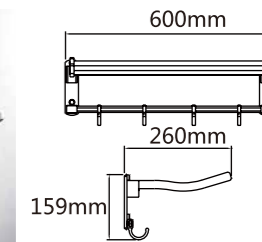

不锈钢毛巾架 Stainless steel Towel Shelf

太空铝毛巾架 Space Aluminium Towel Shelf

Model: JQS-831 (50cm 60cm)