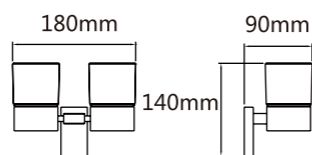

Model: JQS-T004

双杯座