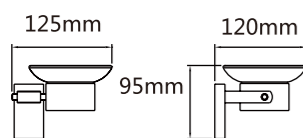

Model: JQS-T005

单碟座