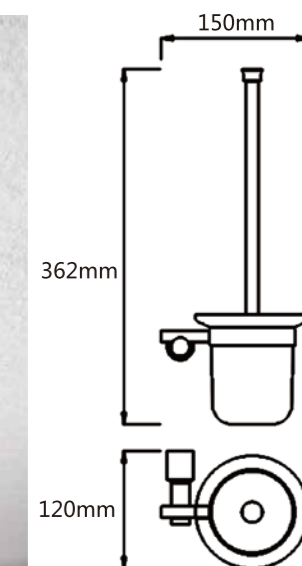

Model: JQS-2113 双毛巾杆 18" 24" 30"

Model: JQS-2111 双碟座

Model: JQS-2112 双层浴巾架

Model: JQS-2103 纸架

Model: YMT-2104 毛巾环

Model: JQS-2115 马桶刷座

Model: JQS-2301 单杯座

Model: JQS-2310 双杯座