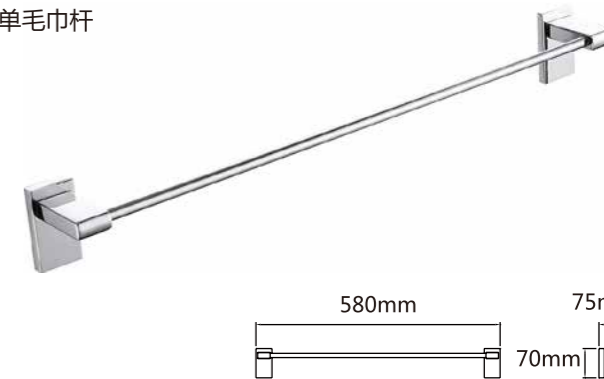

Model: JQS-T009

Model: JQS-T008

单毛巾杆