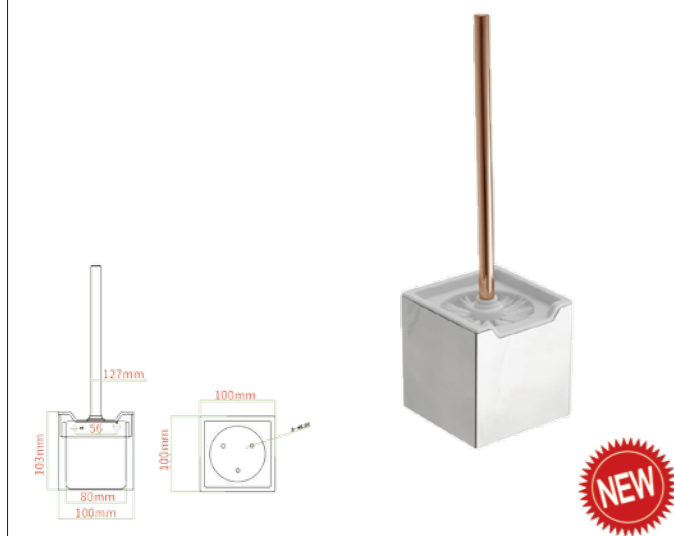

**NEW**

Model:JQS-V005 纸巾架 Paper holder

175mm  
40mm  
72mm

**NEW**

Model:JQS-V006 毛巾杆 Towel rod

220mm  
40mm  
72mm

**NEW**

Model: JQS-V007 马桶刷 Toilet brush

Model: JQS-V008 毛巾架 Towel shelf

Model: JQS-N007 马桶刷座 Toilet brush

Model: JQS-N008 毛巾架 Towel shelf

Model: JQS-V009 单杆 Single towel rod

Model: JQS-V010 双杆 Double towel rod

Model: JQS-N009 单杆 Single towel rod