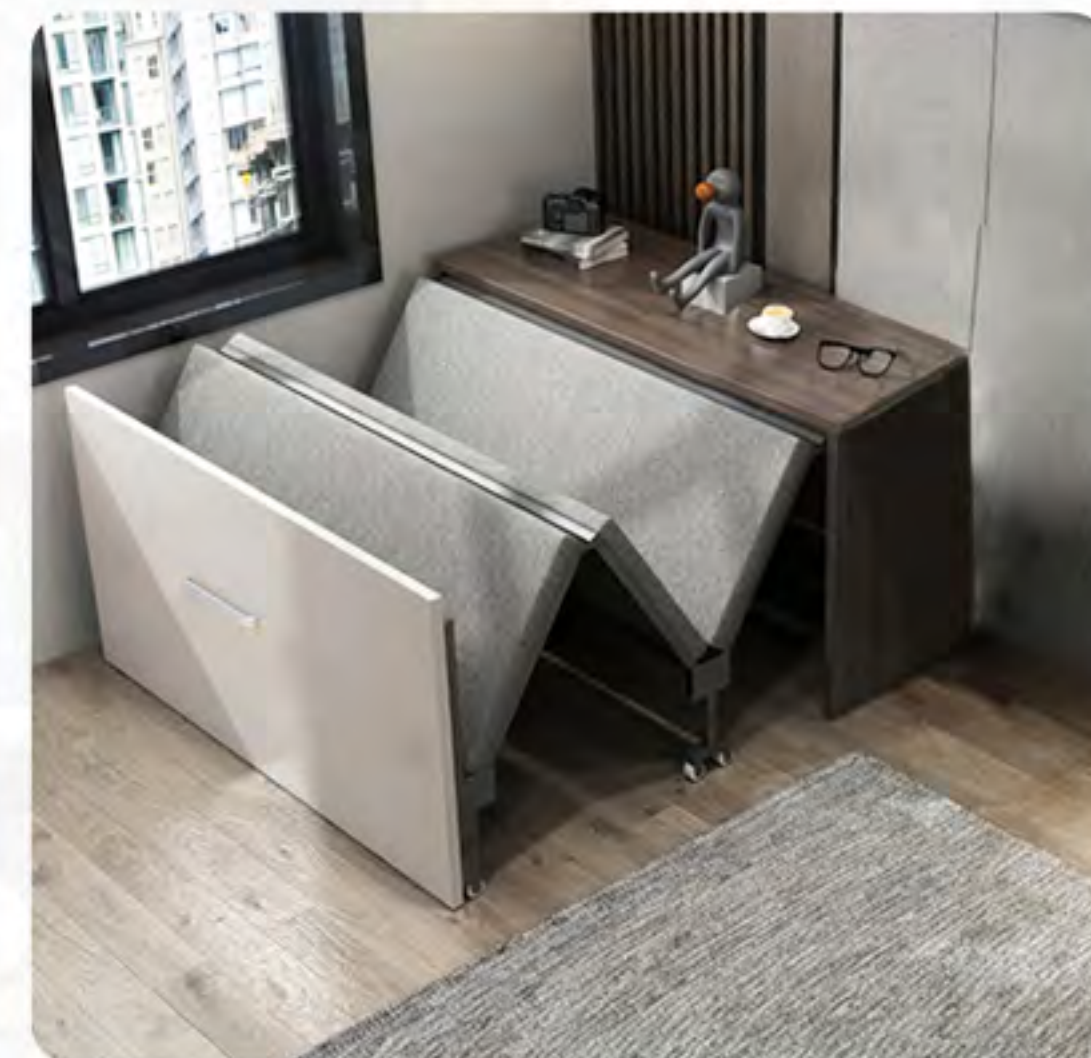

Space

Fashion

TL-BE2101

TL-BE2101
HIDDEN
FOLDING BED

TL-BE2101
966/1246/1566W*415D*695H

Space

Fashion

TL-BE2101