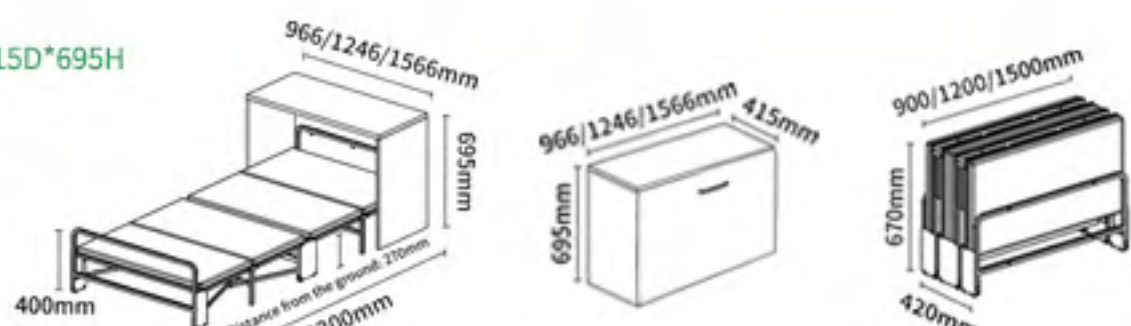

Space

Fashion

TL-BE2101

TL-BE2101
HIDDEN
FOLDING BED

TL-BE2101
966/1246/1566W*415D*695H

Space

Fashion

TL-BE2101